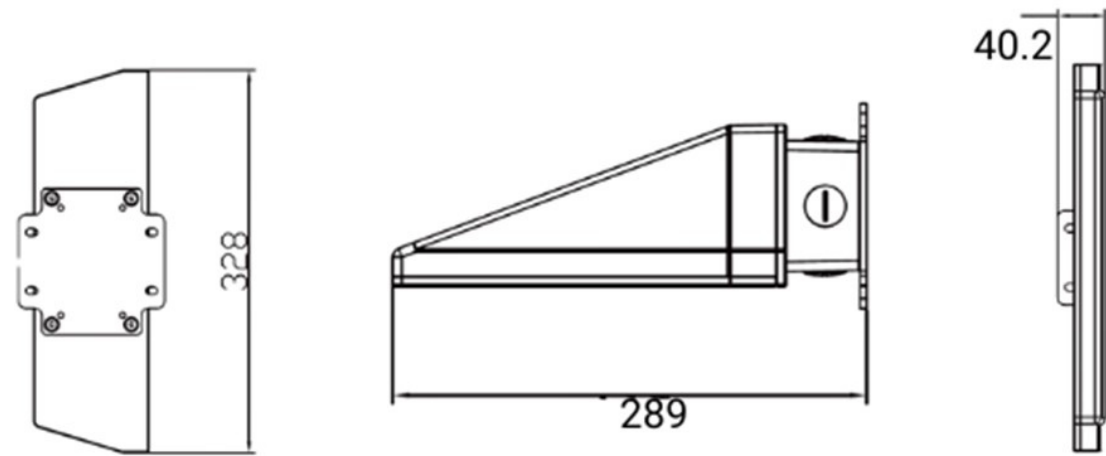

## מידות

התגנה על העמוד עם ברגים באמצעות זרוע מרובעת 60 ס"מ  $\phi$

התקנה על זרוע עגולה 40 ס"מ  $\phi$

התקנה לקיר עם מקום לקופסת חיבורים

התקנה ישירה לקיר