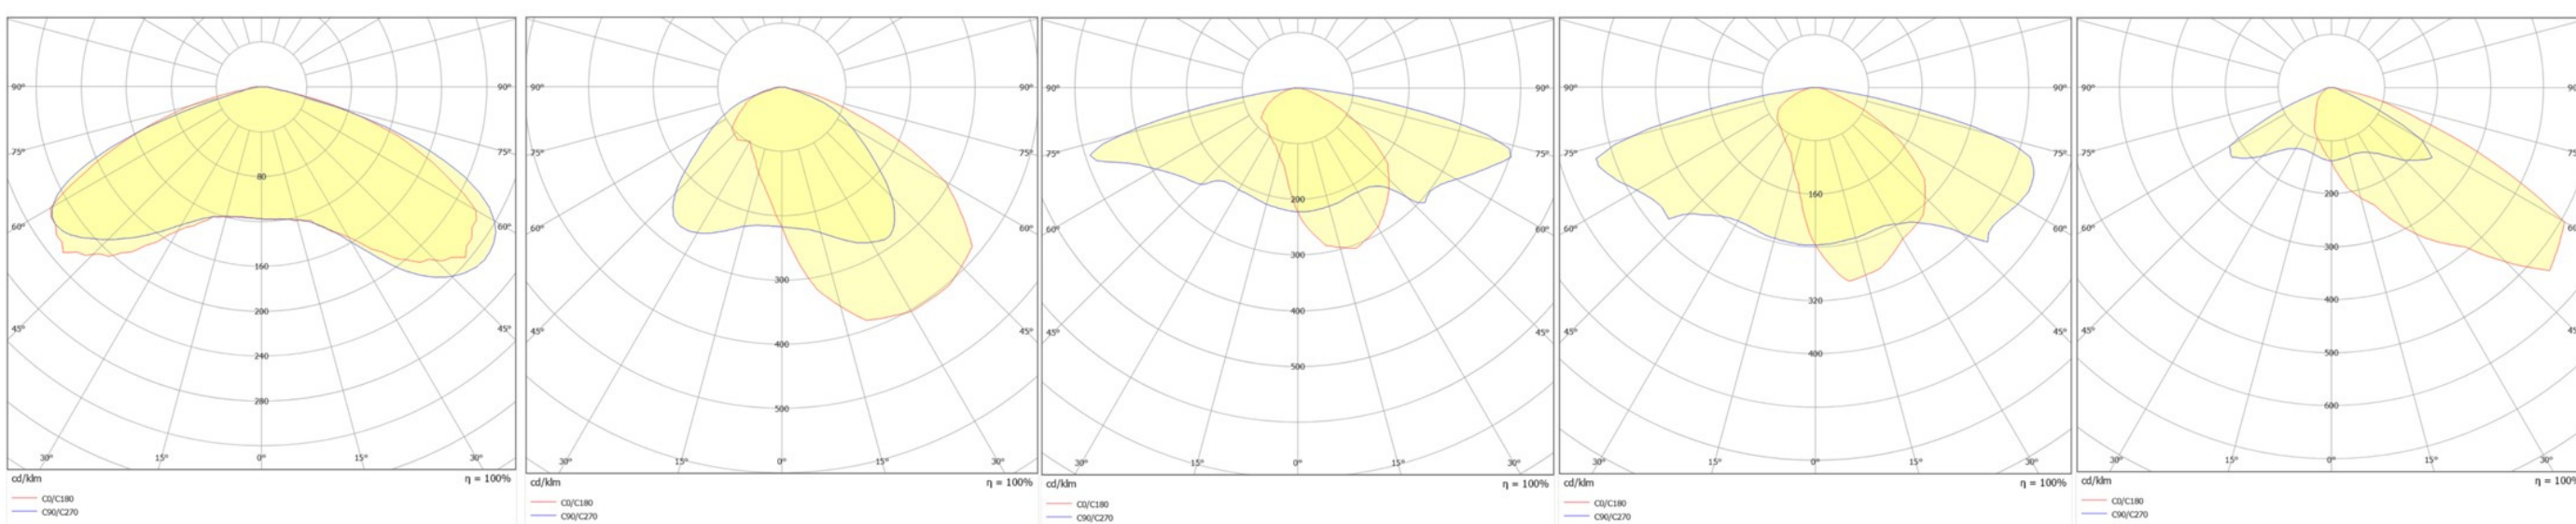

פוטומטריות

TypeV-VSM-C14680

TypeIV-T4-C13805

TypeII-III-SCL-PC-C16473

TypeII-III-SCL-C15021

TypeII-III-T4-B-C15014