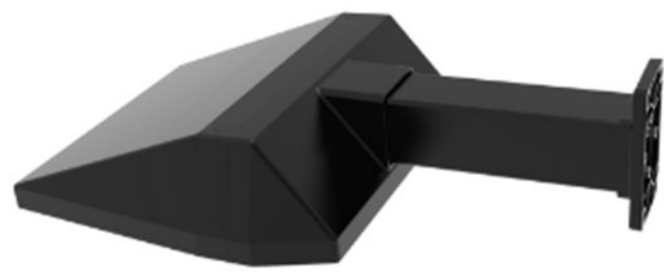

מידות

התגנה על העמוד עם ברגים באמצעות זרוע מרובעת 60 ס"מ ϕ