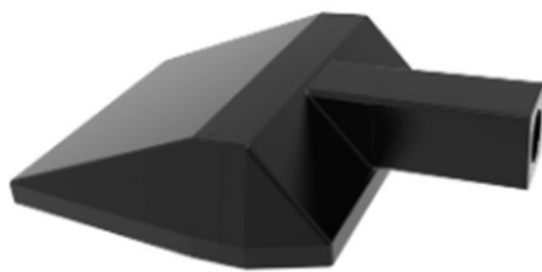

## פנס פומה

**תיאור:** תאורה דקורטיבית לכבישים ורחובות

**מקט:** LUX-AL-30/50/70/100

**צבע:** שחור

**חומר:** אלומיניום, כיסוי זכוכית מחוסמת

**סוג נורה:** LED

**הספקים:** 30/50/70/100W

**מותאם להתקנה:** ראש/צד עמוד, קיר

**מותאם לגובה:** 3-12 מטר

## נתונים טכניים

30/50/70/100W	הספקים
3000K/4000K	גוון האור
140LM/W	יעילות אורית
>70 (>80/90 אופציונלי)	CRI
L70@100,000H	אורך חיים
IP66	דרגת אטימות
IK09	דרגת הגנה מפני פגיעות מכניות
-30C° ~ 45C°	טמפרטורת עבודה
LUMILEDS	סוג ויצרן הלד
INVENTRONICS	דרייבר
SPD 10KV	הגנה מנחשולי מתח
220-240V , 50/60HZ	מתח עבודה
1-10V, DALI	תקשורת
TYPE II/III/IV/V	אפשרויות אופטיקה (א-סימטרי)

## מידות

התגנה על העמוד עם ברגים באמצעות זרוע מרובעת 60 ס"מ  $\phi$

התקנה על זרוע עגולה 40 ס"מ  $\phi$

התקנה לקיר עם מקום לקופסת חיבורים

התקנה ישירה לקיר