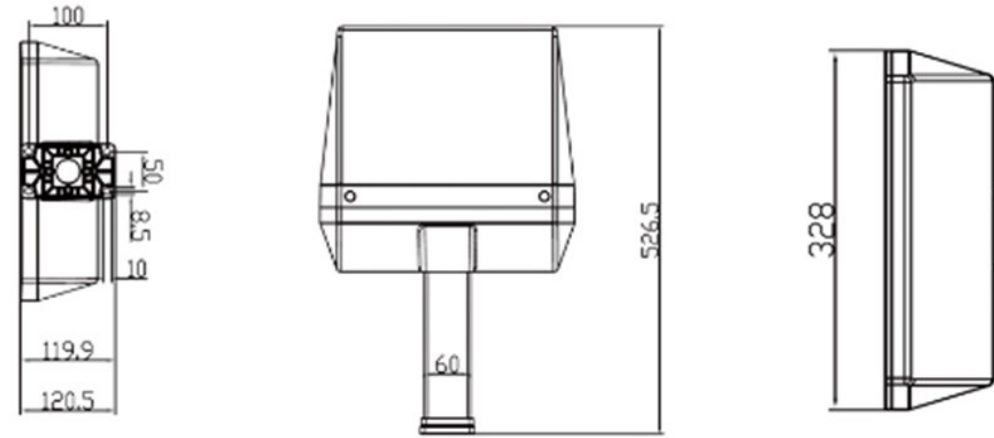

**מותאם לגובה:** 3-12 מטר

## נתונים טכניים

30/50/70/100W	הספקים
3000K/4000K	גוון האור
140LM/W	יעילות אורית
>70 (>80/90 אופציונלי)	CRI
L70@100,000H	אורך חיים
IP66	דרגת אטימות
IK09	דרגת הגנה מפני פגיעות מכניות
-30C° ~ 45C°	טמפרטורת עבודה
LUMILEDS	סוג ויצרן הלד
INVENTRONICS	דרייבר
SPD 10KV	הגנה מנחשולי מתח
220-240V , 50/60HZ	מתח עבודה
1-10V, DALI	תקשורת
TYPE II/III/IV/V	אפשרויות אופטיקה (א-סימטרי)

## מידות

התגנה על העמוד עם ברגים באמצעות זרוע מרובעת 60 ס"מ  $\phi$

התקנה על זרוע עגולה 40 ס"מ  $\phi$

התקנה לקיר עם מקום לקופסת חיבורים

התקנה ישירה לקיר