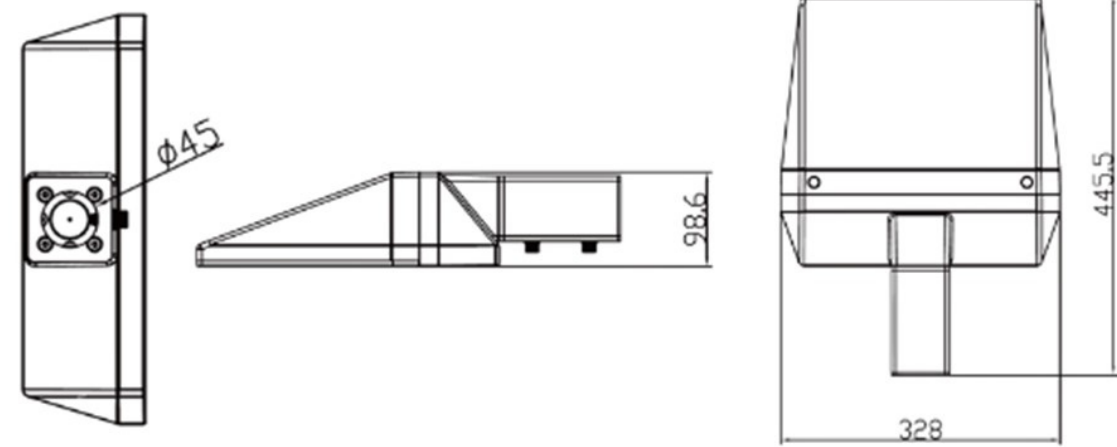

**מותאם לגובה:** 3-12 מטר

## נתונים טכניים

30/50/70/100W	הספקים
3000K/4000K	גוון האור
140LM/W	יעילות אורית
>70 (>80/90 אופציונלי)	CRI
L70@100,000H	אורך חיים
IP66	דרגת אטימות
IK09	דרגת הגנה מפני פגיעות מכניות
-30C° ~ 45C°	טמפרטורת עבודה
LUMILEDS	סוג ויצרן הלד
INVENTRONICS	דרייבר
SPD 10KV	הגנה מנחשולי מתח
220-240V , 50/60HZ	מתח עבודה
1-10V, DALI	תקשורת
TYPE II/III/IV/V	אפשרויות אופטיקה (א-סימטרי)

## מידות

התגנה על העמוד עם ברגים באמצעות זרוע מרובעת 60 ס"מ  $\phi$

התקנה על זרוע עגולה 40 ס"מ  $\phi$

התקנה לקיר עם מקום לקופסת חיבורים

התקנה ישירה לקיר