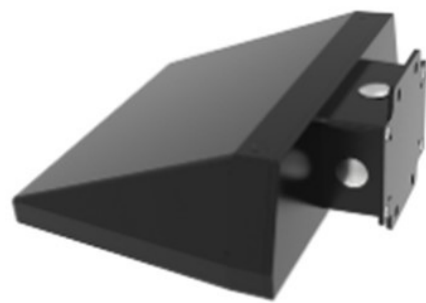

## פנס פומה

**תיאור:** תאורה דקורטיבית לכבישים ורחובות

**מקט:** LUX-AL-30/50/70/100

**צבע:** שחור

**חומר:** אלומיניום, כיסוי זכוכית מחוסמת

**סוג נורה:** LED

**הספקים:** 30/50/70/100W

**מותאם להתקנה:** ראש/צד עמוד, קיר

**מותאם לגובה:** 3-12 מטר

## נתונים טכניים

30/50/70/100W	הספקים
3000K/4000K	גוון האור
140LM/W	יעילות אורית
>70 (>80/90 אופציונלי)	CRI
L70@100,000H	אורך חיים
IP66	דרגת אטימות
IK09	דרגת הגנה מפני פגיעות מכניות
-30C° ~ 45C°	טמפרטורת עבודה
LUMILEDS	סוג ויצרן הלד
INVENTRONICS	דרייבר
SPD 10KV	הגנה מנחשולי מתח
220-240V , 50/60HZ	מתח עבודה
1-10V, DALI	תקשורת
TYPE II/III/IV/V	אפשרויות אופטיקה (א-סימטרי)

## מידות

התגנה על העמוד עם ברגים באמצעות זרוע מרובעת 60 ס"מ  $\phi$

התקנה על זרוע עגולה 40 ס"מ  $\phi$

התקנה לקיר עם מקום לקופסת חיבורים

התקנה ישירה לקיר