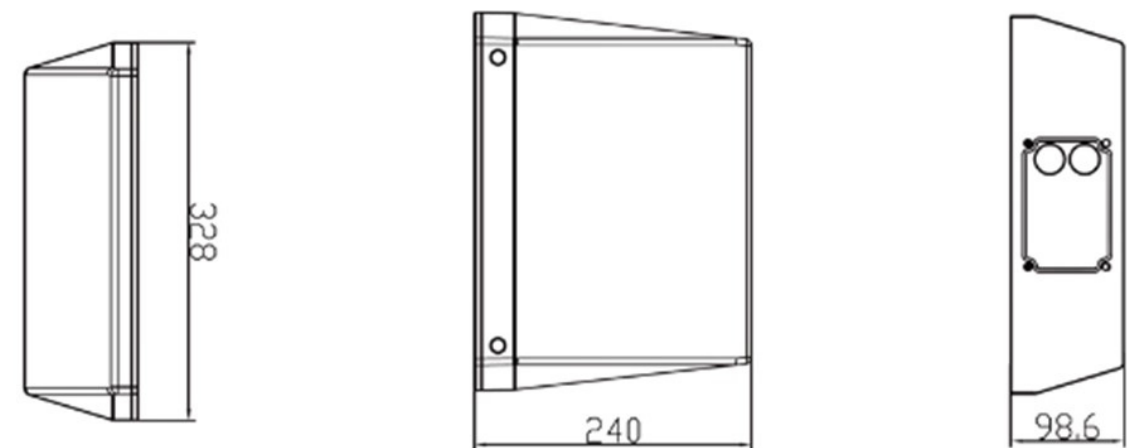

## מידות

התגנה על העמוד עם ברגים באמצעות זרוע מרובעת 60 ס"מ  $\phi$

התקנה על זרוע עגולה 40 ס"מ  $\phi$

התקנה לקיר עם מקום לקופסת חיבורים

התקנה ישירה לקיר