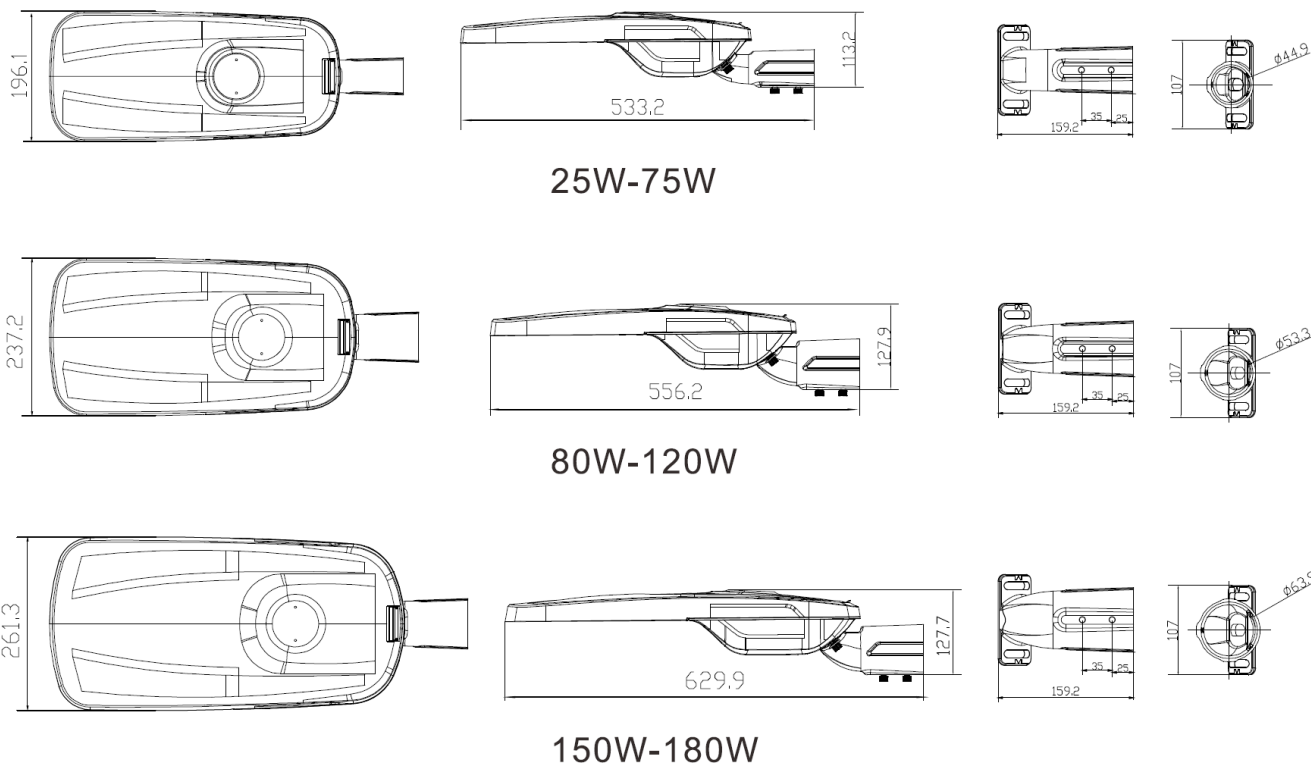

פנס OPCITY III

תיאור: תאורת כבישים ורחובות, תאורת בטחון

מקט: LUX-SLC-25-180W

צבע: אפור (RAL9006)

חומר: יציקת אלומיניום, כיסוי זכוכית מחוסמת

סוג נורה: LED

הספקים: 25-180W

מותאם להתקנה: ראש עמוד/צד מתכוונן 2"

מותאם לגובה: 3-15 מטר

נתונים טכניים

25-180W	הספקים
3000K/4000K	גוון האור
150lm/W	יעילות אורית
>70	CRI
L90 90,000H	אורך חיים
IP66	דרגת אטימות
IK09	דרגת הגנה מפני פגיעות מכניות
-30C° ~ 45C°	טמפרטורת עבודה
LUMILEDS SAN'AN 5050	סוג ויצרן הLED
PHILIPS/MeanWell	דרייבר
SPD 10KV	הגנה מנחשולי מתח
220-240V , 50/60Hz	מתח עבודה
NEMA ,1-10V, DALI, LORAWAN	תקשורת (אופציונלי)

מידות

פוטומטריות

להורדת הקבצים לחץ כאן