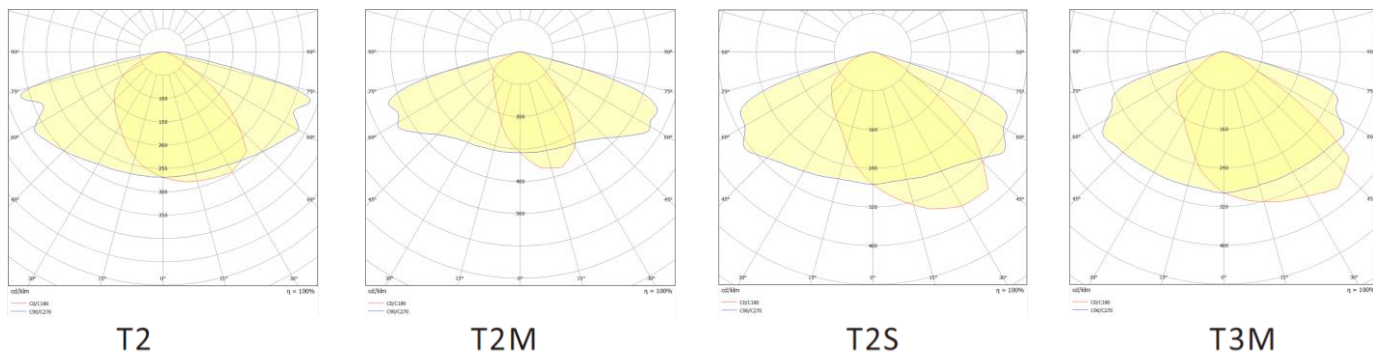

מותאם לגובה: 3-15 מטר

נתונים טכניים

25-180W	הספקים
3000K/4000K	גוון האור
150lm/W	יעילות אורית
>70	CRI
L90 90,000H	אורך חיים
IP66	דרגת אטימות
IK09	דרגת הגנה מפני פגיעות מכניות
-30C° ~ 45C°	טמפרטורת עבודה
LUMILEDS SAN'AN 5050	סוג ויצרן הLED
PHILIPS/MeanWell	דרייבר
SPD 10KV	הגנה מנחשולי מתח
220-240V , 50/60Hz	מתח עבודה
NEMA ,1-10V, DALI, LORAWAN	תקשורת (אופציונלי)

מידות

פוטומטריות

להורדת הקבצים לחץ כאן