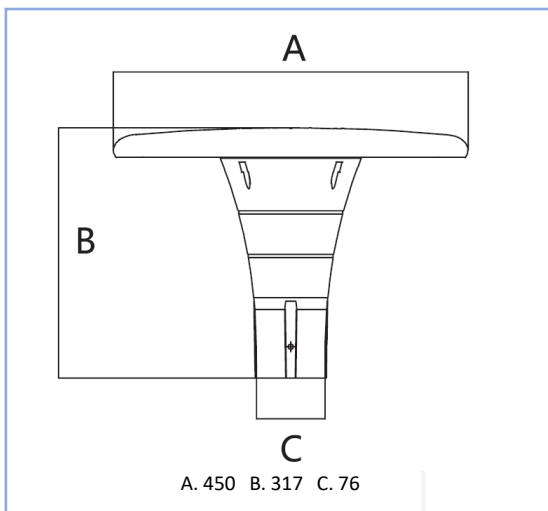

נתונים טכניים