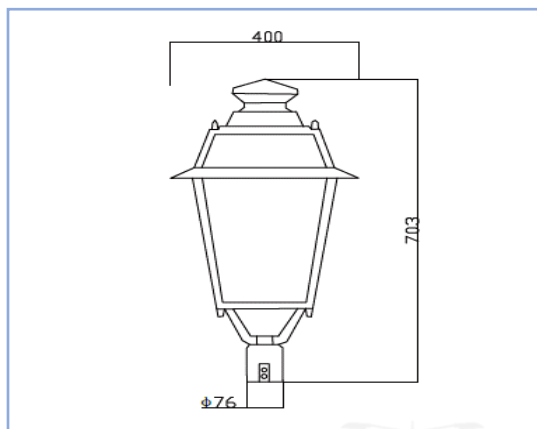

נתונים טכניים

30W-100W	הספקים
3000K / 4000K	גוון האור
120 lm/W	יעילות אורית
70<	CRI
IP65	דרגת אטימות
IK08	דרגת הגנה מפני פגיעות מכניות
60° עד -40C °	טמפרטורת עבודה
poda	יצרן הLED
Phillips	דרייבר
אפשרות לדרייבר DALI	תקשורת
220-240V , 50/60Hz	מתח עבודה