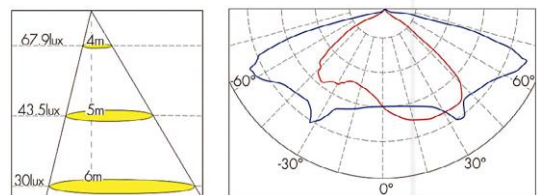

פנס קלאסקי

תיאור: תאורה דקורטיבית אורבנית
מקט: PY-LED120
צבע: שחור/לפי צבע RAL
חומר: יציקת אלומיניום, צביעה אלקטרוסטטית
סוג נורה: LED
הספקים: 30W-100W
מותאם להתקנה: בראש עמוד 2.5-2"
מותאם לגובה: 4-10 מטר

נתונים טכניים

30W-100W	הספקים
3000K / 4000K	גוון האור
120 lm/W	יעילות אורית
70<	CRI
IP65	דרגת אטימות
IK08	דרגת הגנה מפני פגיעות מכניות
60° עד -40C °	טמפרטורת עבודה
poda	יצרן הLED
Phillips	דרייבר
אפשרות לדרייבר DALI	תקשורת
220-240V , 50/60Hz	מתח עבודה