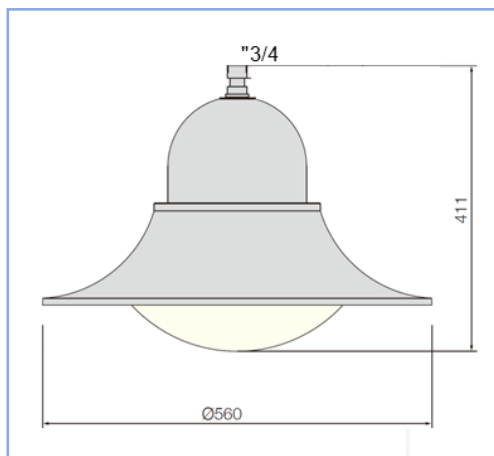

פנס פעמון הדגל

תיאור: תאורה דקורטיבית אורבנית
מקט: PY-GD-109
צבע: אפור גרפיט/לפי RAL
חומר: יציקת אלומיניום בצביעה אלקטרוסטטית
כיסוי פוליקרבונט
סוג נורה: LED
הספקים: 40W-100W
מותאם להתקנה: בתלייה (ניפל/תותב)
מותאם לגובה: 3-10 מטר

נתונים טכניים

40W-100W	הספקים
3000K / 4000K	גוון האור
120 lm/W	יעילות אורית
>70	CRI
IP66	דרגת אטימות
IK08	דרגת הגנה מפני פגיעות מכניות
-30°C ~ 50°C	טמפרטורת עבודה
lumileds	יצרן הLED
PHILLIPS	דרייבר
10KV	הגנה מנחשולי מתח
220-240V , 50/60Hz	מתח עבודה