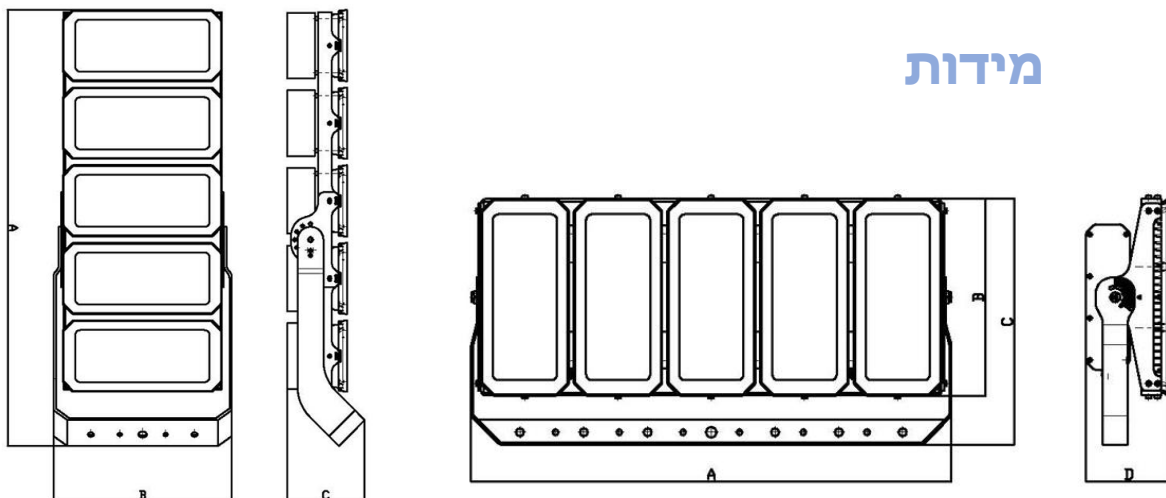

פנס הצפה מודלים

תיאור: תאורת הצפה/ספורט
מקט: PY-LED553
צבע: שחור/לפי צבע RAL
חומר: יציקת אלומיניום בלחץ, צביעה אלקטרוסטטית
סוג נורה: LED
הספקים: 240W כל מודל, עד 5 מודלים.
מותאם לגובה: 8-55 מטר

נתונים טכניים

240-1200W	הספקים
3000-6500k	גוון האור
140 lm/W	יעילות אורית
70<	CRI
IP66	דרגת אטימות
IK08	דרגת הגנה מפני פגיעות מכניות
55C° - עד 35C°	טמפרטורת עבודה
PODA	יצרן הLED
Phillips	דרייבר
אפשרות ל DALI 1-10V	תקשורת
10KV/20KV	הגנה מנחשולי מתח
220-240V , 50/60Hz	מתח עבודה

מידות

Model No.	A	B	C
PY-LED553-200W	407	400	350
PY-LED553-400W	511	448	195
PY-LED553-600W	706	448	195
PY-LED553-800W	901	448	195
PY-LED553-1000W	1096	448	195

Model No.	A	B	C	D
PY-LED553-200W	407	400	350	175
PY-LED553-400W	429	400	485	175
PY-LED553-600W	600	400	500	175
PY-LED553-800W	789	400	500	175
PY-LED553-1000W	979	400	500	175