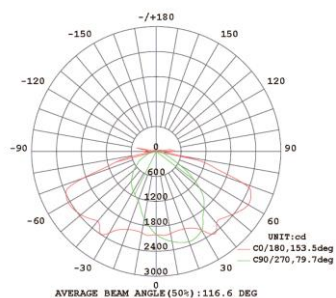

## עמוד פרופילה כפול

**תיאור:** תאורה דקורטיבית

**מקט:** DLW-LED-045B

**צבע:** אפור גרפיט/לפי בחירה

**חומר:** אלומיניום/פלדה (לפי בחירה)

**סוג נורה:** LED 4000K/3000K

**הספק:** 30-100W

**גובה:** 3-8 מטר

**יצרן הLED:** Lumileds

**דרייבר:** Meanwell

**CRI:** >80

**יעילות אורית:** 120-140 lm/w

**טמפרטורת עבודה:** -25~55°C

**מאפיינים נוספים:**

\*ניתן להזמין במידות, צבעים, עדשות והספקים שונים

### פוטמטריה

INTENSITY DISTRIBUTION DIAGRAM  
IN C PLANS