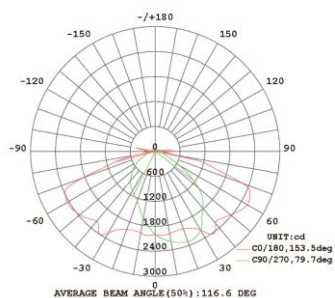

## עמוד פרופילה יחיד

**תיאור:** תאורה דקורטיבית

**מקט:** DLW-LED-045A

**צבע:** אפור גרפיט/לפי בחירה

**חומר:** אלומיניום/פלדה (לפי בחירה)

**סוג נורה:** LED 4000K/3000K

**הספק:** 30-100W

**גובה:** 3-8 מטר

**יצרן הLED:** Lumileds

**דרייבר:** Meanwell

**CRI:** >80

**יעילות אורית:** 120-140 lm/w

**טמפרטורת עבודה:** -25~55°C

**מאפיינים נוספים:**

\*ניתן להזמין במידות, צבעים, עדשות והספקים שונים

### פוטמטריה

INTENSITY DISTRIBUTION DIAGRAM  
IN C PLANS