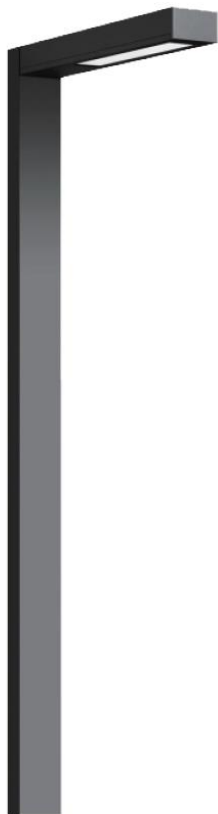

## עמוד פרופילה יחיד

**תיאור:** תאורה דקורטיבית

**מקט:** DLW-LED-045A

**צבע:** אפור גרפיט/לפי בחירה

**חומר:** אלומיניום/פלדה (לפי בחירה)

**סוג נורה:** LED 4000K/3000K

**הספק:** 30-100W

**גובה:** 3-8 מטר