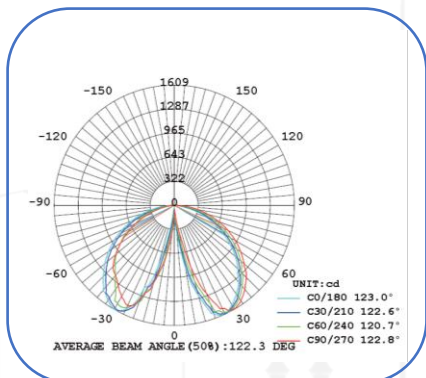

## עמוד אור

**תיאור:** תאורה דקורטיבית

**מקט:** DLW-LED-043C

**צבע:** אפור גרפיט/לפי בחירה

**חומר:** עמוד יציקת אלומיניום, כיסוי anti-UV PMMA

**סוג נורה:** LED 4000K/3000K

**הספק:** 30-50W

**מידות:** קוטר 160 מ"מ גובה 4 מטר.

**יצרן הLED:** Lumileds

**דרייבר:** sosen

**CRI:** >80

**יעילות אורית:** 110 lm/w

**טמפרטורת עבודה:** -25~55°C

**מאפיינים נוספים:**

\*ניתן להזמין במידות, צבעים, עדשות והספקים שונים

### פוטמטריה