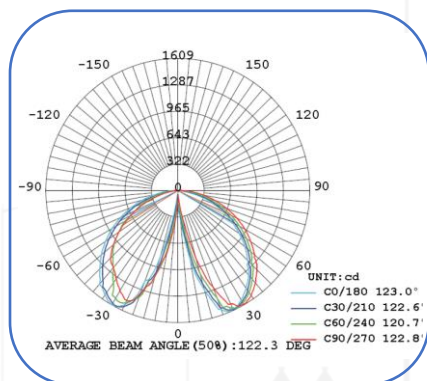

יצרן הלד: LUXEON 3030

דרייבר: JOLIET

CRI: >80

יעילות אורית: 80 lm/w

טמפרטורת עבודה: -25~55°C

מאפיינים נוספים:

*ניתן להזמין במידות, צבעים, עדשות והספקים שונים

פוטמטריה