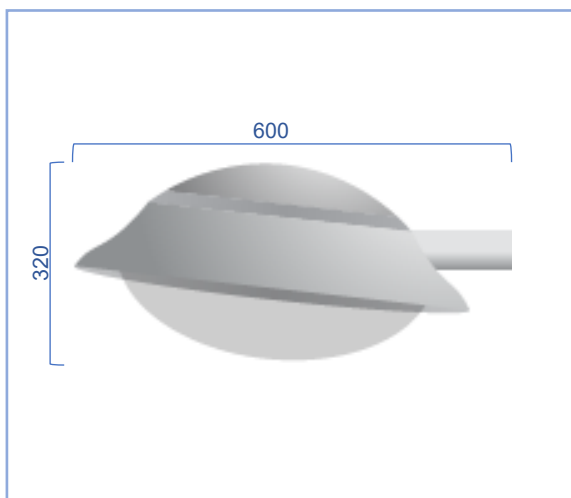

פנס סלאן

תיאור: תאורה דקורטיבית לכבישים ורחובות
מקט: LED1520
צבע: אפור/לפי צבע RAL
חומר: אלומיניום
סוג נורה: LED
הספקים: 30W-60W
מותאם להתקנה: ראש עמוד/צד מתכוונן 2"
מותאם לגובה: 3-6 מטר

נתונים טכניים

30-60w	הספקים
3000K / 4000K	גוון האור
120 lm/W	יעילות אורית
>70	CRI
IP66	דרגת אטימות
IK09	דרגת הגנה מפני פגיעות מכניות
-35C° ~ 60C°	טמפרטורת עבודה
V.S/lumileds	יצרן הלד
v.s/Philips/tci	דרייבר
10KV	הגנה מנחשולי מתח
220-240V , 50/60Hz	מתח עבודה