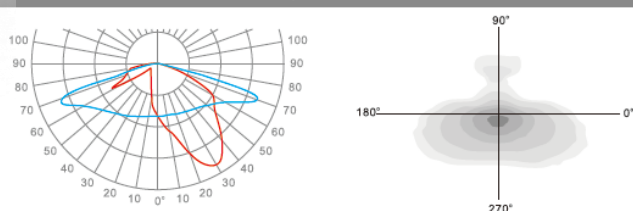

## נתונים טכניים

30-120w	הספקים
3000K / 4000K	גוון האור
120 lm/W	יעילות אורית
>70	CRI
IP66	דרגת אטימות
IK09	דרגת הגנה מפני פגיעות מכניות
-35°C ~ 60°C	טמפרטורת עבודה
V.S/lumileds	יצרן הלד
v.s/Philips/tci	דרייבר
10KV	הגנה מנחשולי מתח
220-240V , 50/60Hz	מתח עבודה

# אפשרויות פוטומטריות

**LED Optical T3A/T3B/T3D**

**LED Optical T3M/T3N**

**LED Optical T6A/T6B/T6D**

**LED Optical T2A/T2B/T2D**

**LED Optical T4A/T4B/T4D**

**LED Optical T4**