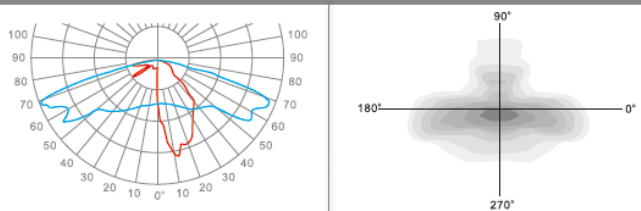

**מותאם לגובה:** 4-12 מטר

## נתונים טכניים

30-120w	הספקים
3000K / 4000K	גוון האור
120 lm/W	יעילות אורית
>70	CRI
IP66	דרגת אטימות
IK09	דרגת הגנה מפני פגיעות מכניות
-35°C ~ 60°C	טמפרטורת עבודה
V.S/lumileds	יצרן הלד
v.s/Philips/tci	דרייבר
10KV	הגנה מנחשולי מתח
220-240V , 50/60Hz	מתח עבודה

# אפשרויות פוטומטריות

**LED Optical T3A/T3B/T3D**

**LED Optical T3M/T3N**

**LED Optical T6A/T6B/T6D**

**LED Optical T2A/T2B/T2D**

**LED Optical T4A/T4B/T4D**

**LED Optical T4**