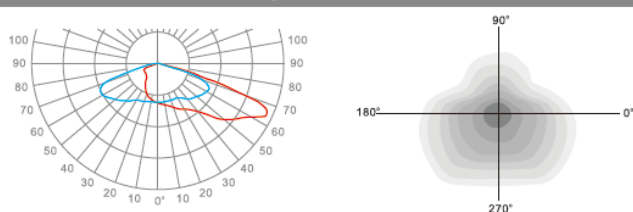

## נתונים טכניים

30-120w	הספקים
3000K / 4000K	גוון האור
120 lm/W	יעילות אורית
>70	CRI
IP66	דרגת אטימות
IK09	דרגת הגנה מפני פגיעות מכניות
-35°C ~ 60°C	טמפרטורת עבודה
V.S/lumileds	יצרן הלד
v.s/Philips/tci	דרייבר
10KV	הגנה מנחשולי מתח
220-240V , 50/60Hz	מתח עבודה

# אפשרויות פוטומטריות

**LED Optical T3A/T3B/T3D**

**LED Optical T3M/T3N**

**LED Optical T6A/T6B/T6D**

**LED Optical T2A/T2B/T2D**

**LED Optical T4A/T4B/T4D**

**LED Optical T4**