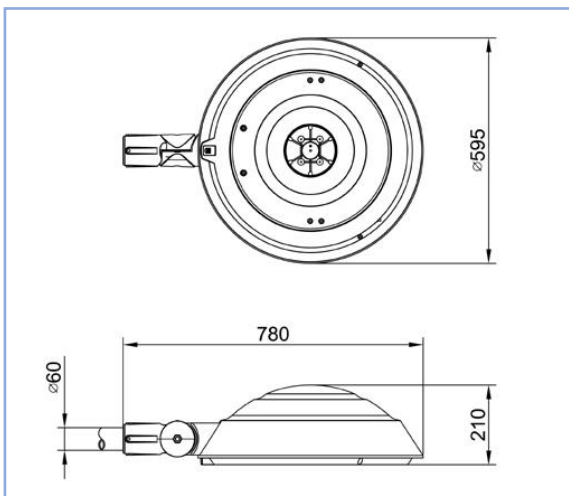

נתונים טכניים