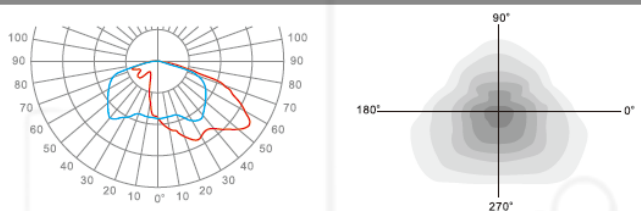

## נתונים טכניים

30-120w	הספקים
3000K / 4000K	גוון האור
120 lm/W	יעילות אורית
>70	CRI
IP66	דרגת אטימות
IK09	דרגת הגנה מפני פגיעות מכניות
-35°C ~ 60°C	טמפרטורת עבודה
V.S/lumileds	יצרן הלד
v.s/Philips/tci	דרייבר
10KV	הגנה מנחשולי מתח
220-240V , 50/60Hz	מתח עבודה

# אפשרויות פוטומטריות

**LED Optical T3A/T3B/T3D**

**LED Optical T3M/T3N**

**LED Optical T6A/T6B/T6D**

**LED Optical T2A/T2B/T2D**

**LED Optical T4A/T4B/T4D**

**LED Optical T4**