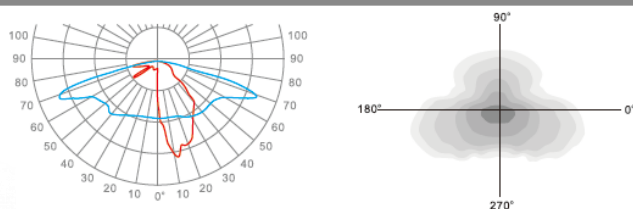

LED Optical T3A/T3B/T3D

LED Optical T3M/T3N