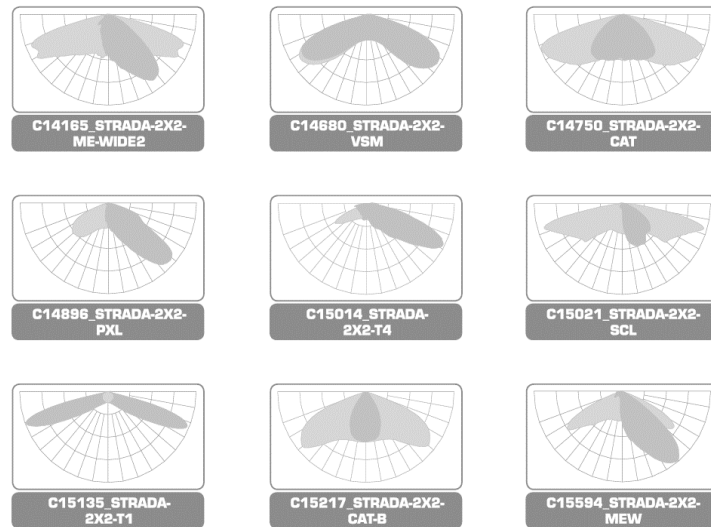

אפשרויות פוטומטריות

● Luminous Intensity Distribution Diagram

The Elux series LED street light luminaire come with a robust optic compartment design, enable many different options of LED chipset and optic lens modules, which will help customers to always cope with the latest development of efficiency of led by using different type of led package, from 3030, 3535 to 5050.

Option 1: with 3535 LED package, basically the Elux could offer 6 standard light distribution curves as following