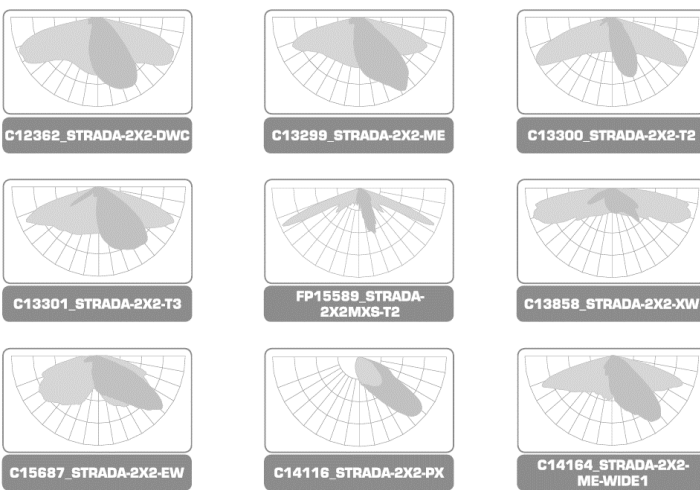

## פנס מון סטאר רגל 1

**תיאור:** תאורה דקורטיבית אורבנית  
**מקט:** PY-CG01  
**צבע:** אפור גרפיט/שחור/לפי צבע RAL  
**חומר:** יציקת אלומיניום, צביעה אלקטרוסטטית  
**סוג נורה:** LED  
**הספקים:** 30W-120W  
**מותאם להתקנה:** בראש עמוד 2.5-2"  
**מותאם לגובה:** 4-12 מטר

## אפשרויות פוטומטריות

### ● Luminous Intensity Distribution Diagram

The Elux series LED street light luminaire come with a robust optic compartment design, enable many different options of LED chipset and optic lens modules, which will help customers to always cope with the latest development of efficiency of led by using different type of led package, from 3030, 3535 to 5050.

Option 1: with 3535 LED package, basically the Elux could offer 6 standard light distribution curves as following

Option 2: with 5050 LED package, basically the Elux could offer 18 standard light distribution curves as following