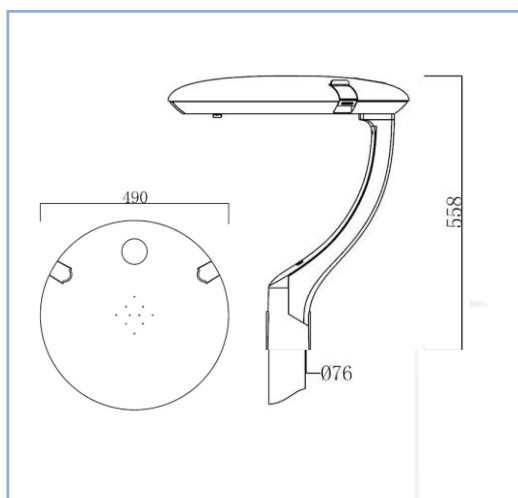

נתונים טכניים

30-120w	הספקים
3000K / 4000K	גוון האור
150 lm/W	יעילות אורית
>70	CRI
IP66	דרגת אטימות
IK08	דרגת הגנה מפני פגיעות מכניות
55C° עד -30C°	טמפרטורת עבודה
PHILLIPS LED	יצרן הLED
PHILLIPS	דרייבר
DALI, NEMA, PWM אפשרות ל:	תקשורת
220-240V , 50/60Hz	מתח עבודה