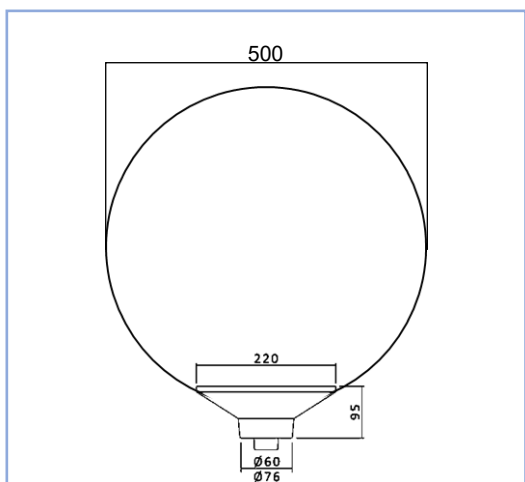

נתונים טכניים