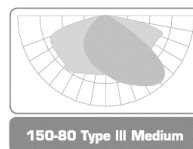

אפשרויות פוטומטריות

● Luminous Intensity Distribution Diagram

The Elux series LED street light luminaire come with a robust optic compartment design, enable many different options of LED chipset and optic lens modules, which will help customers to always cope with the latest development of efficiency of led by using different type of led package, from 3030, 3535 to 5050.

Option 1: with 3535 LED package, basically the Elux could offer 6 standard light distribution curves as following