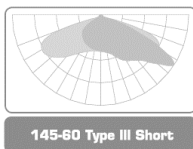

אפשרויות פוטומטריות

● Luminous Intensity Distribution Diagram

The Elux series LED street light luminaire come with a robust optic compartment design, enable many different options of LED chipset and optic lens modules, which will help customers to always cope with the latest development of efficiency of led by using different type of led package, from 3030, 3535 to 5050.

Option 1: with 3535 LED package, basically the Elux could offer 6 standard light distribution curves as following