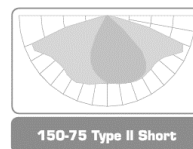

אפשרויות פוטומטריות

● Luminous Intensity Distribution Diagram

The Elux series LED street light luminaire come with a robust optic compartment design, enable many different options of LED chipset and optic lens modules, which will help customers to always cope with the latest development of efficiency of led by using different type of led package, from 3030, 3535 to 5050.

Option 1: with 3535 LED package, basically the Elux could offer 6 standard light distribution curves as following