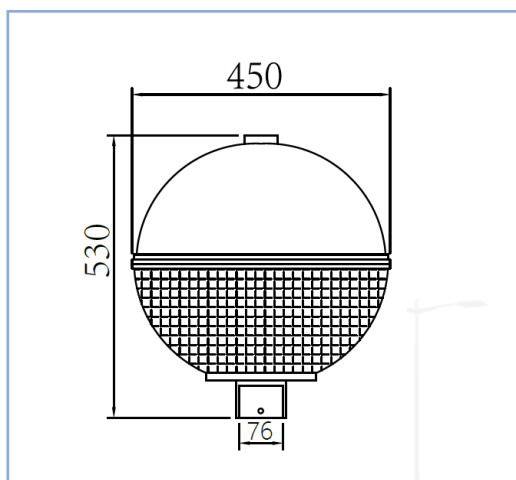

נתונים טכניים