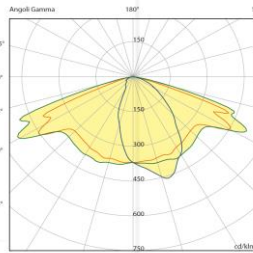

פנס כביש SKYLINE

תיאור: תאורת כבישים ורחובות

מקט: CL506643

צבע: אפור, RAL 7039

חומר: יציקת אלומיניום, צביעה אלקטרוסטטית

סוג נורה: LED

הספקים: 30W-160W

מותאם להתקנה: 2" בראש עמוד/צד מתכוונן 90°

מותאם לגובה: 4-13 מטר

נתונים טכניים

30-160w	הספקים
3000K/4000K	גוון האור
140 lm/W	יעילות אורית
>80	CRI
IP66	דרגת אטימות
IK10	דרגת הגנה מפני פגיעות מכניות
-35°C~45°C	טמפרטורת עבודה
Samsung (lh181h)	יצרן הLED
Phillips	דרייבר
אפשרות לדרייבר DALI 1/DALI	תקשורת
10KV	הגנה מנחשולי מתח
220-240V , 50/60Hz	מתח עבודה