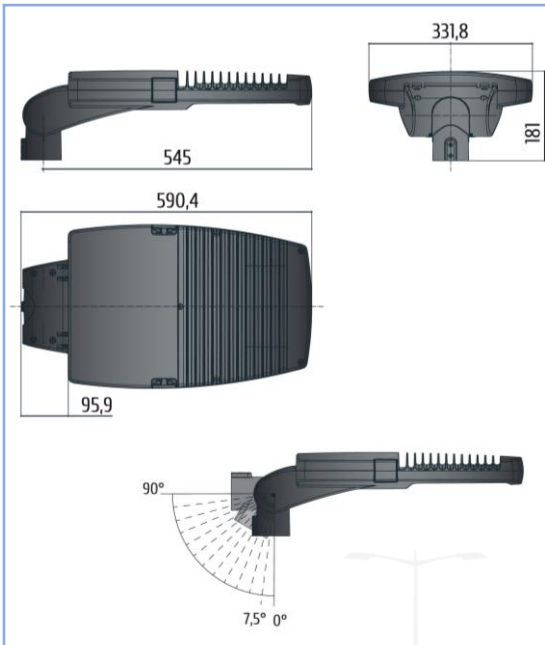

פנס כביש SKYLINE

תיאור: תאורת כבישים ורחובות

מקט: CL506643

צבע: אפור, RAL 7039

חומר: יציקת אלומיניום, צביעה אלקטרוסטטית

סוג נורה: LED

הספקים: 30W-160W

מותאם להתקנה: 2" בראש עמוד/צד מתכוונן 90°

מותאם לגובה: 4-13 מטר

נתונים טכניים

30-160w	הספקים
3000K/4000K	גוון האור
140 lm/W	יעילות אורית
>80	CRI
IP66	דרגת אטימות
IK10	דרגת הגנה מפני פגיעות מכניות
-35°C~45°C	טמפרטורת עבודה
Samsung (lh181h)	יצרן הLED
Phillips	דרייבר
אפשרות לדרייבר DALI 1/DALI	תקשורת
10KV	הגנה מנחשולי מתח
220-240V , 50/60Hz	מתח עבודה