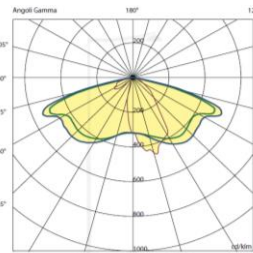

מותאם לגובה: 4-13 מטר

נתונים טכניים

30-160w	הספקים
3000K/4000K	גוון האור
140 lm/W	יעילות אורית
>80	CRI
IP66	דרגת אטימות
IK10	דרגת הגנה מפני פגיעות מכניות
-35°C~45°C	טמפרטורת עבודה
Samsung (lh181h)	יצרן הLED
Phillips	דרייבר
אפשרות לדרייבר DALI 1/DALI	תקשורת
10KV	הגנה מנחשולי מתח
220-240V , 50/60Hz	מתח עבודה

ST סטנדרט

CYC אופציונלי

AS אופציונלי