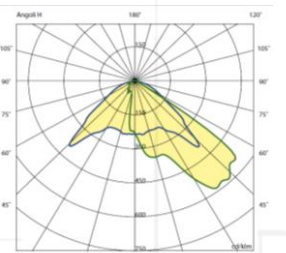

AS אופציונלי