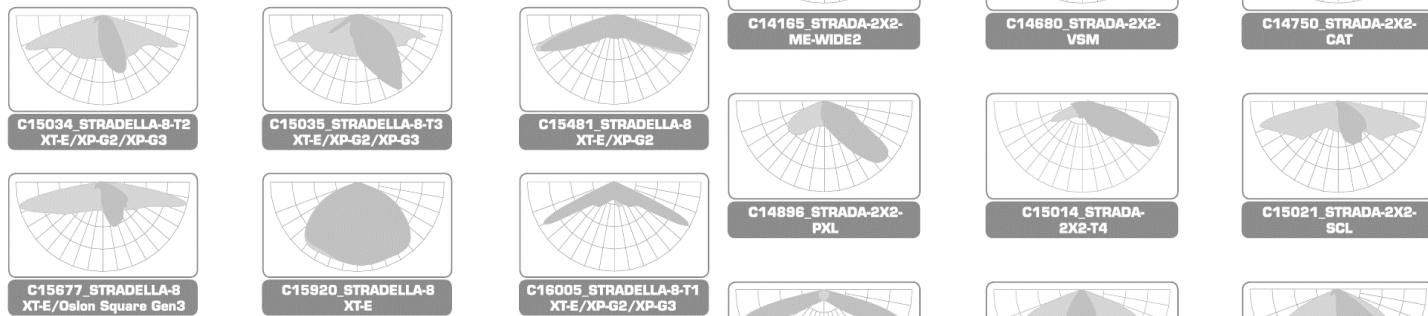

אפשרויות פוטומטריות נוספות

● Luminous Intensity Distribution Diagram

The Elux series LED street light luminaire come with a robust optic compartment design, enable many different options of LED chipset and optic lens modules, which will help customers to always cope with the latest development of efficiency of led by using different type of led package, from 3030, 3535 to 5050.

Option 1: with 3535 LED package, basically the Elux could offer 6 standard light distribution curves as following