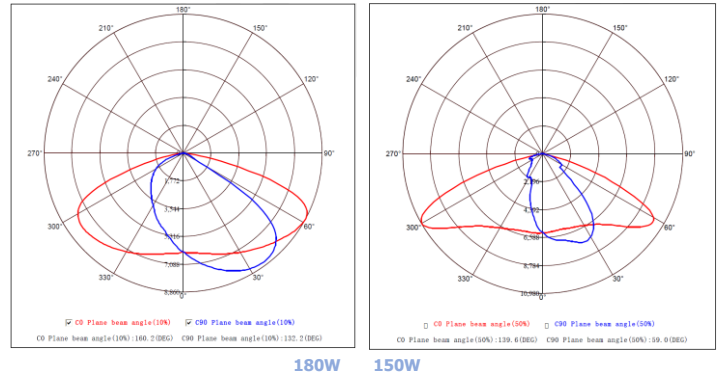

פוטומטריות בסיסיות