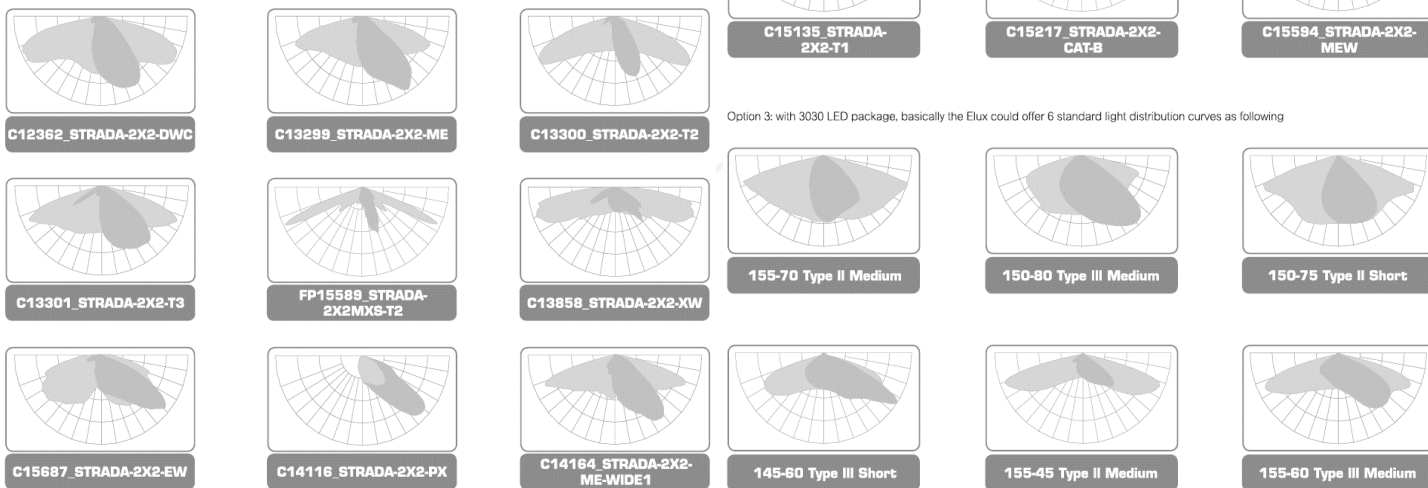

אפשרויות פוטומטריות נוספות

● Luminous Intensity Distribution Diagram

The Elux series LED street light luminaire come with a robust optic compartment design, enable many different options of LED chipset and optic lens modules, which will help customers to always cope with the latest development of efficiency of led by using different type of led package, from 3030, 3535 to 5050.

Option 1: with 3535 LED package, basically the Elux could offer 6 standard light distribution curves as following