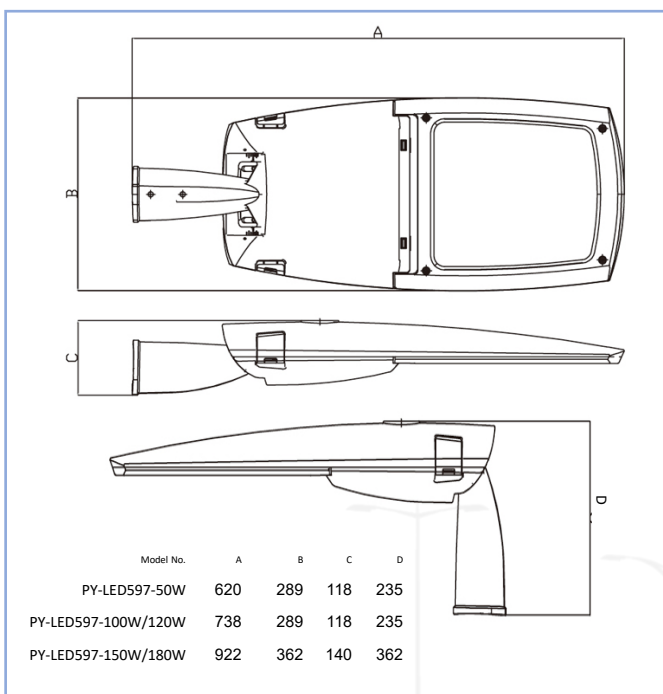

פנס טיטניום

תיאור: תאורת כבישים ורחובות

מקט: PY-LED597 S/M/L

צבע: אפור גרפיט

חומר: יציקת אלומיניום, כיסוי זכוכית מחוסמת

סוג נורה: LED

הספקים: 50W-180W

מותאם להתקנה: ראש עמוד/צד מתכוונן 2"

מותאם לגובה: 4-15 מטר

נתונים טכניים

50-180w	הספקים
3000K/4000K	גוון האור
150 lm/W	יעילות אורית
>70	CRI
100,000H	אורך חיים
IP66	דרגת אטימות
IK09	דרגת הגנה מפני פגיעות מכניות
-35°C ~ 45°C	טמפרטורת עבודה
Lumileds	יצרן הLED
Philips/inventr	דרייבר
Dali, 1-10V, PWM, Astro NEMA, DIM, הכנה מלאה	תקשורת
SPD, 10KV	הגנה מנחשולי מתח
220-240V , 50/60Hz	מתח עבודה

פוטומטריות בסיסיות

אפשרויות פוטומטריות נוספות

● Luminous Intensity Distribution Diagram

The Elux series LED street light luminaire come with a robust optic compartment design, enable many different options of LED chipset and optic lens modules, which will help customers to always cope with the latest development of efficiency of led by using different type of led package, from 3030, 3535 to 5050.

Option 1: with 3535 LED package, basically the Elux could offer 6 standard light distribution curves as following

Option 2: with 5050 LED package, basically the Elux could offer 18 standard light distribution curves as following