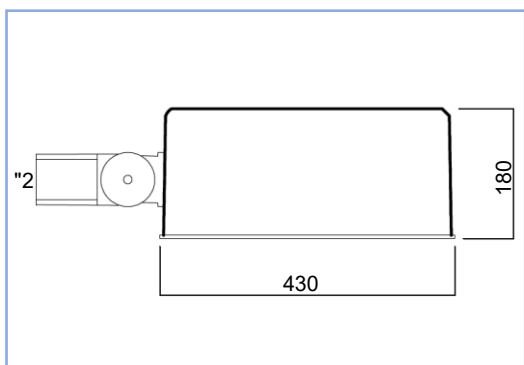

נתונים טכניים