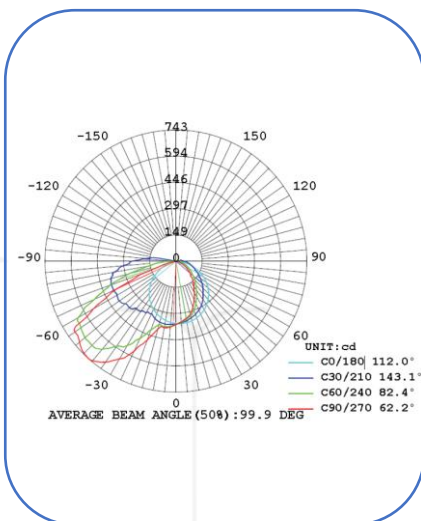

בולארד צד

תיאור: תאורת גינות ושבילים

מקט: DLW-LED-047A

צבע: אפור גרפיט

חומר: יציקת אלומיניום

סוג נורה: LED 3000/4000k

הספק: 20W

מידות: קוטר 160 מ"מ, גובה 80 ס"מ.

יצרן הLED: lumileds

דרייבר: tridonic

CRI: >80

יעילות אורית: 75 lm/w

מאפיינים נוספים:

קיבוע הבולארד מוגן למניעת ונדליזם
*ניתן להזמין במידות, עדשות והספקים שונים

פוטמטריה

שרטוט