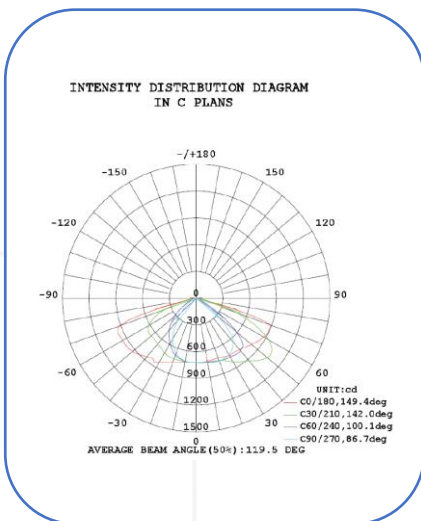

בולארד פרופילה כפול

תיאור: תאורת גינות ושבילים

מקט: DLW-LED-039D

צבע: אפור גרפיט

חומר: יציקת אלומיניום

סוג נורה: LED 3000/4000k

הספק: 25W

מידות: רוחב 150*100 מ"מ, גובה 80 ס"מ.

יצרן הLED: lumileds

דרייבר: tridonic

CRI: >80

יעילות אורית: 130 lm/w

מאפיינים נוספים:

ניתן להזמין במידות, עדשות והספקים שונים

פוטמטריה

שרטוט