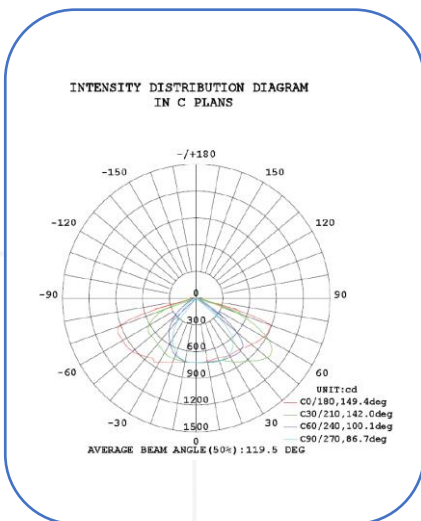

## בולארד פרופילה יחיד

**תיאור:** תאורת גינות ושבילים

**מקט:** DLW-LED-039C

**צבע:** אפור גרפיט

**חומר:** יציקת אלומיניום

**סוג נורה:** LED 3000/4000k

**הספק:** 25W

**מידות:** רוחב 150\*100 מ"מ, גובה 80 ס"מ.

**יצרן הLED:** lumileds

**דרייבר:** tridonic

**CRI:** >80

**יעילות אורית:** 110 lm/w

**מאפיינים נוספים:**

\*ניתן להזמין במידות, עדשות והספקים שונים

פוטמטריה

שרטוט