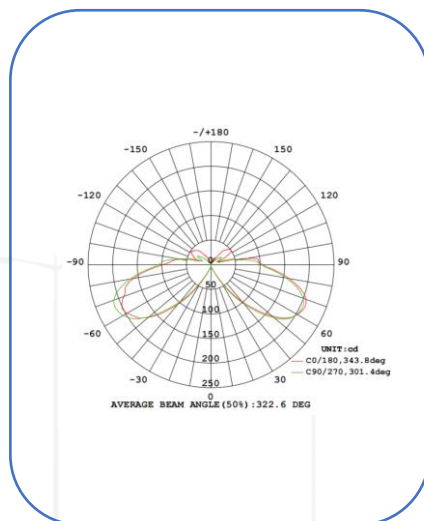

בולארד מרובע

תיאור: תאורת גינות ושבילים

מקט: DLW-LED-041A

צבע: אפור גרפיט

חומר: יציקת אלומיניום

סוג נורה: LED 3000/4000k

הספק: 10W

מידות: רוחב 120*120 מ"מ, גובה 80 ס"מ.

יצרן הLED: lumileds

דרייבר: tridonic

CRI: >80

יעילות אורית: 75 lm/w

מאפיינים נוספים:

קיבוע הבולארד מוגן למניעת ונדליזם

*ניתן להזמין במידות, עדשות והספקים שונים

פוטמטריה

שרטוט