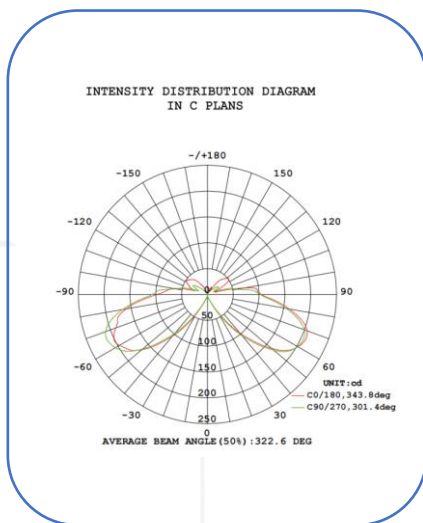

## בולארד מרובע מודרני

**תיאור:** תאורת גינות ושבילים

**מקט:** DLW-LED-067

**צבע:** אפור גרפיט

**חומר:** יציקת אלומיניום

**סוג נורה:** LED 3000/4000k

**הספק:** 10W

**מידות:** רוחב 120\*80 מ"מ, גובה 80 ס"מ.

**יצרן הLED:** lumileds

**דרייבר:** tridonic

**CRI:** >80

**יעילות אורית:** 50 lm/w

**מאפיינים נוספים:**

קיבוע הבולארד מוגן למניעת ונדליזם  
\*ניתן להזמין במידות, צבעים, עדשות והספקים שונים

פוטמטריה

שרטוט