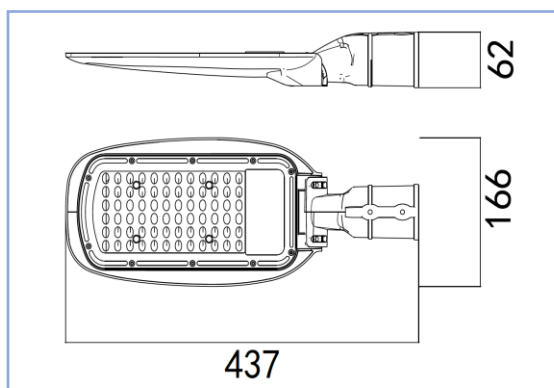

נתונים טכניים