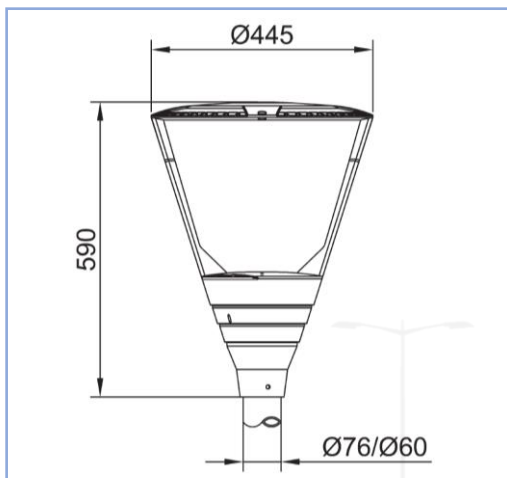

נתונים טכניים