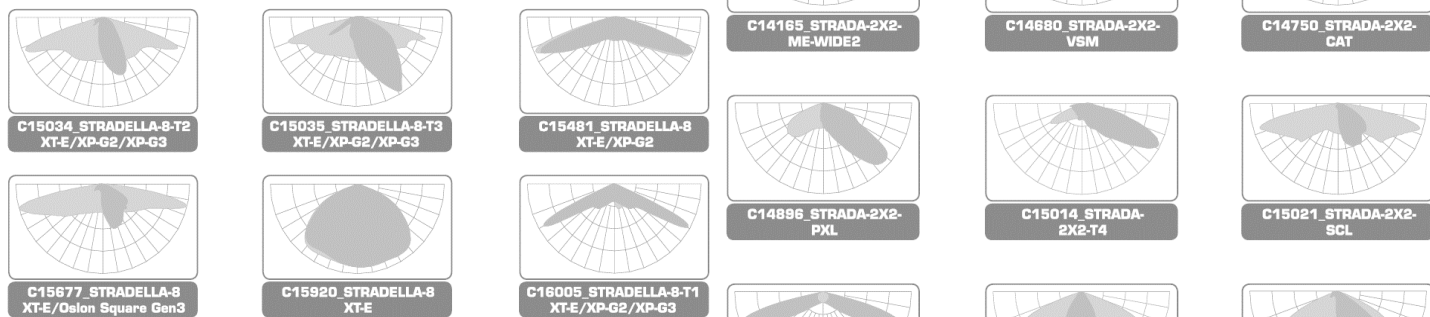

אפשרויות פוטומטריות

● Luminous Intensity Distribution Diagram

The Elux series LED street light luminaire come with a robust optic compartment design, enable many different options of LED chipset and optic lens modules, which will help customers to always cope with the latest development of efficiency of led by using different type of led package, from 3030, 3535 to 5050.

Option 1: with 3535 LED package, basically the Elux could offer 6 standard light distribution curves as following