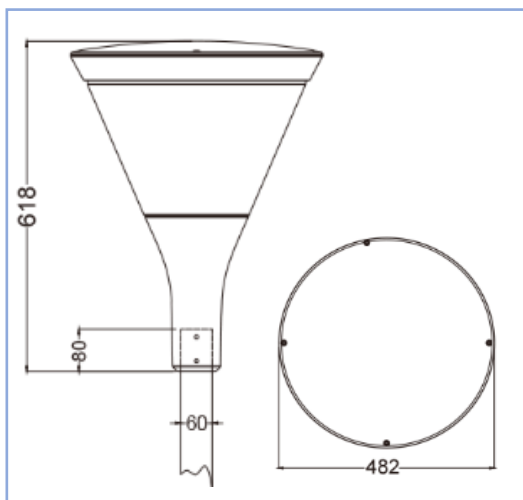

## פנס אנדור סקאי

**תיאור:** תאורה דקורטיבית אורבנית  
**מקט:** JOL2203  
**צבע:** אפור גרפיט/לפי צבע RAL  
**חומר:** יציקת אלומיניום, צביעה אלקטרוסטטית  
**סוג נורה:** LED  
**הספקים:** 30W-50W  
**מותאם להתקנה:** בראש עמוד 2"  
**מותאם לגובה:** 3-5 מטר

## נתונים טכניים

30-50w	הספקים
3000K / 4000K	גוון האור
80 lm/W	יעילות אורית
>70	CRI
IP66	דרגת אטימות
IK09	דרגת הגנה מפני פגיעות מכניות
65°C - עד 25°C °	טמפרטורת עבודה
joliet	יצרן הלד
Phillips	דרייבר
10KV	הגנה מנחשולי מתח
220-240V , 50/60Hz	מתח עבודה