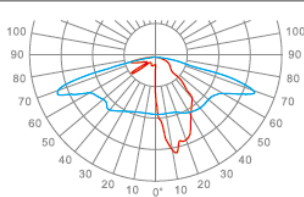

LED Optical T3A/T3B/T3D

LED Optical T3M/T3N