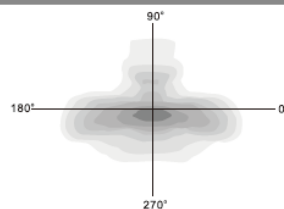

פנס אנדור נובלוקס נטוי

תיאור: תאורה דקורטיבית אורבנית
מקט: DL-1120
צבע: שחור/לפי צבע RAL
חומר: יציקת אלומיניום, צביעה אלקטרוסטטית
סוג נורה: LED
הספקים: 40W-60W
מותאם להתקנה: בראש עמוד 2.5-2"
מותאם לגובה: 3-6 מטר

נתונים טכניים

40-60w	הספקים
3000K / 4000K	גוון האור
90 lm/W	יעילות אורית
>70	CRI
IP66	דרגת אטימות
IK09	דרגת הגנה מפני פגיעות מכניות
50C° עד -35C°	טמפרטורת עבודה
LUMILEDS LUXEON	יצרן הLED
PHILLIPS	דרייבר
ZHAGA, DALI 2, NEMA	תקשורת
220-240V , 50/60Hz	מתח עבודה

אפשרויות פוטומטריות

LED Optical T3A/T3B/T3D

LED Optical T3M/T3N

LED Optical T6A/T6B/T6D

LED Optical T2A/T2B/T2D

LED Optical T4A/T4B/T4D

LED Optical T4