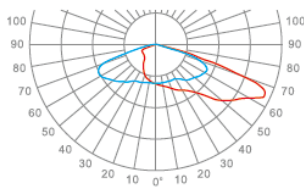

נתונים טכניים

40-60w	הספקים
3000K / 4000K	גוון האור
90 lm/W	יעילות אורית
>70	CRI
IP66	דרגת אטימות
IK09	דרגת הגנה מפני פגיעות מכניות
50C° עד -35C°	טמפרטורת עבודה
LUMILEDS LUXEON	יצרן הLED
PHILLIPS	דרייבר
ZHAGA, DALI 2, NEMA	תקשורת
220-240V , 50/60Hz	מתח עבודה

אפשרויות פוטומטריות

LED Optical T3A/T3B/T3D

LED Optical T3M/T3N

LED Optical T6A/T6B/T6D

LED Optical T2A/T2B/T2D

LED Optical T4A/T4B/T4D

LED Optical T4