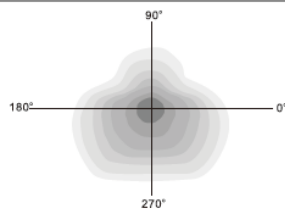

פנס אנדור נובלוקס נטוי

תיאור: תאורה דקורטיבית אורבנית
מקט: DL-1120
צבע: שחור/לפי צבע RAL
חומר: יציקת אלומיניום, צביעה אלקטרוסטטית
סוג נורה: LED
הספקים: 40W-60W
מותאם להתקנה: בראש עמוד 2.5-2"
מותאם לגובה: 3-6 מטר

נתונים טכניים

40-60w	הספקים
3000K / 4000K	גוון האור
90 lm/W	יעילות אורית
>70	CRI
IP66	דרגת אטימות
IK09	דרגת הגנה מפני פגיעות מכניות
50C° עד -35C°	טמפרטורת עבודה
LUMILEDS LUXEON	יצרן הLED
PHILLIPS	דרייבר
ZHAGA, DALI 2, NEMA	תקשורת
220-240V , 50/60Hz	מתח עבודה

אפשרויות פוטומטריות

LED Optical T3A/T3B/T3D

LED Optical T3M/T3N

LED Optical T6A/T6B/T6D

LED Optical T2A/T2B/T2D

LED Optical T4A/T4B/T4D

LED Optical T4