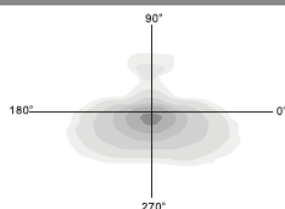

LED Optical T6A/T6B/T6D