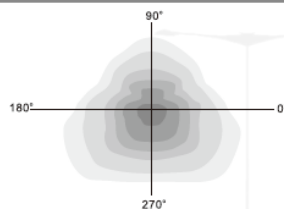

פנס אנדור נובלוקס נטוי

תיאור: תאורה דקורטיבית אורבנית
מקט: DL-1120
צבע: שחור/לפי צבע RAL
חומר: יציקת אלומיניום, צביעה אלקטרוסטטית
סוג נורה: LED
הספקים: 40W-60W
מותאם להתקנה: בראש עמוד 2.5-2"
מותאם לגובה: 3-6 מטר

נתונים טכניים

40-60w	הספקים
3000K / 4000K	גוון האור
90 lm/W	יעילות אורית
>70	CRI
IP66	דרגת אטימות
IK09	דרגת הגנה מפני פגיעות מכניות
50C° עד -35C°	טמפרטורת עבודה
LUMILEDS LUXEON	יצרן הLED
PHILLIPS	דרייבר
ZHAGA, DALI 2, NEMA	תקשורת
220-240V , 50/60Hz	מתח עבודה

אפשרויות פוטומטריות

LED Optical T3A/T3B/T3D

LED Optical T3M/T3N

LED Optical T6A/T6B/T6D

LED Optical T2A/T2B/T2D

LED Optical T4A/T4B/T4D

LED Optical T4