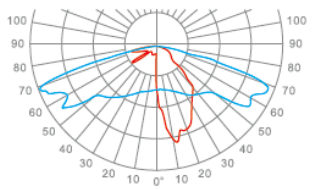

פנס אנדור נובלוקס נטוי

תיאור: תאורה דקורטיבית אורבנית
מקט: DL-1120
צבע: שחור/לפי צבע RAL
חומר: יציקת אלומיניום, צביעה אלקטרוסטטית
סוג נורה: LED
הספקים: 40W-60W
מותאם להתקנה: בראש עמוד 2.5-2"
מותאם לגובה: 3-6 מטר

נתונים טכניים

40-60w	הספקים
3000K / 4000K	גוון האור
90 lm/W	יעילות אורית
>70	CRI
IP66	דרגת אטימות
IK09	דרגת הגנה מפני פגיעות מכניות
50C° עד -35C°	טמפרטורת עבודה
LUMILEDS LUXEON	יצרן הLED
PHILLIPS	דרייבר
ZHAGA, DALI 2, NEMA	תקשורת
220-240V , 50/60Hz	מתח עבודה

אפשרויות פוטומטריות

LED Optical T3A/T3B/T3D

LED Optical T3M/T3N

LED Optical T6A/T6B/T6D

LED Optical T2A/T2B/T2D

LED Optical T4A/T4B/T4D

LED Optical T4