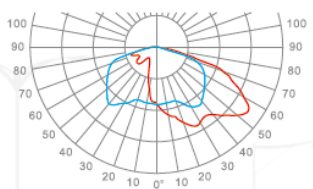

פנס אנדור נובלוקס נטוי

תיאור: תאורה דקורטיבית אורבנית
מקט: DL-1120
צבע: שחור/לפי צבע RAL
חומר: יציקת אלומיניום, צביעה אלקטרוסטטית
סוג נורה: LED
הספקים: 40W-60W
מותאם להתקנה: בראש עמוד 2.5-2"
מותאם לגובה: 3-6 מטר

נתונים טכניים

40-60w	הספקים
3000K / 4000K	גוון האור
90 lm/W	יעילות אורית
>70	CRI
IP66	דרגת אטימות
IK09	דרגת הגנה מפני פגיעות מכניות
50C° עד -35C°	טמפרטורת עבודה
LUMILEDS LUXEON	יצרן הLED
PHILLIPS	דרייבר
ZHAGA, DALI 2, NEMA	תקשורת
220-240V , 50/60Hz	מתח עבודה

אפשרויות פוטומטריות

LED Optical T3A/T3B/T3D

LED Optical T3M/T3N

LED Optical T6A/T6B/T6D

LED Optical T2A/T2B/T2D

LED Optical T4A/T4B/T4D

LED Optical T4