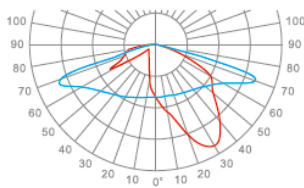

LED Optical T6A/T6B/T6D