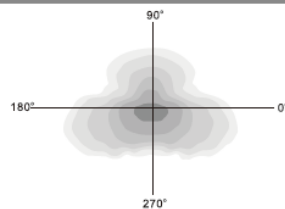

LED Optical T3A/T3B/T3D

LED Optical T3M/T3N