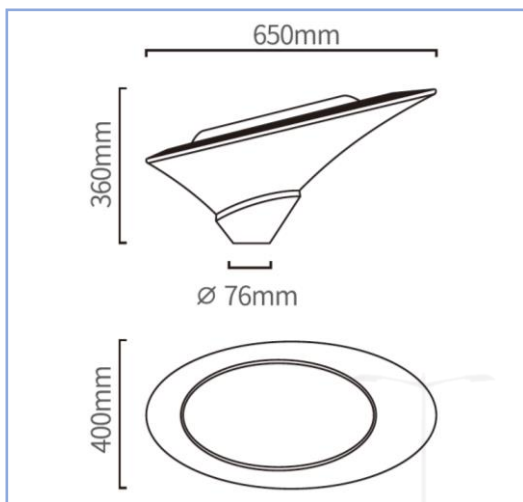

פנס אנדור נובלוקס נטוי

תיאור: תאורה דקורטיבית אורבנית
מקט: DL-1120
צבע: שחור/לפי צבע RAL
חומר: יציקת אלומיניום, צביעה אלקטרוסטטית
סוג נורה: LED
הספקים: 40W-60W
מותאם להתקנה: בראש עמוד 2.5-2"
מותאם לגובה: 3-6 מטר

נתונים טכניים

40-60w	הספקים
3000K / 4000K	גוון האור
90 lm/W	יעילות אורית
>70	CRI
IP66	דרגת אטימות
IK09	דרגת הגנה מפני פגיעות מכניות
50C° עד -35C°	טמפרטורת עבודה
LUMILEDS LUXEON	יצרן הLED
PHILLIPS	דרייבר
ZHAGA, DALI 2, NEMA	תקשורת
220-240V , 50/60Hz	מתח עבודה