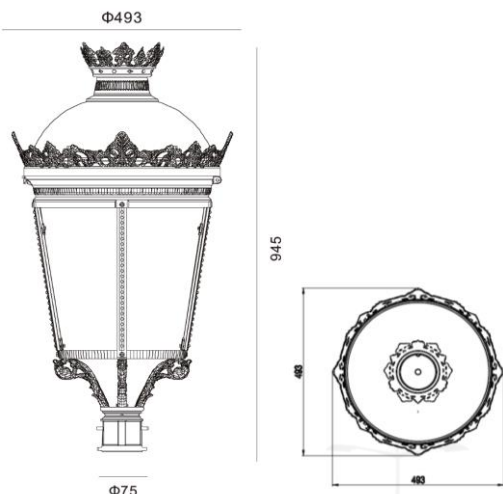

פנס אודיסאוס

תיאור: תאורה דקורטיבית אורבנית

מקט: LED2020

צבע: שחור 9005/לפי הזמנה בצבע RAL

חומר: יציקת אלומיניום, צביעה אלקטרוסטטית

כיסוי זכוכית מחוסמת

סוג נורה: LED

הספקים: 30W-100W

מותאם להתקנה: בראש עמוד 2.5"-2"

מותאם לגובה: 4-6 מטר

נתונים טכניים

30W-100W	הספקים
3000K / 4000K	גוון האור
135/150 lm/W	יעילות אורית
70/80<	CRI
IP66	דרגת אטימות
IK09	דרגת הגנה מפני פגיעות מכניות
55° עד -40C °	טמפרטורת עבודה
Lumileds	יצרן הLED
Phillips	דרייבר
אפשרות ל 1-10V / Dali , nema p7	תקשורת
220-240V , 50/60Hz	מתח עבודה