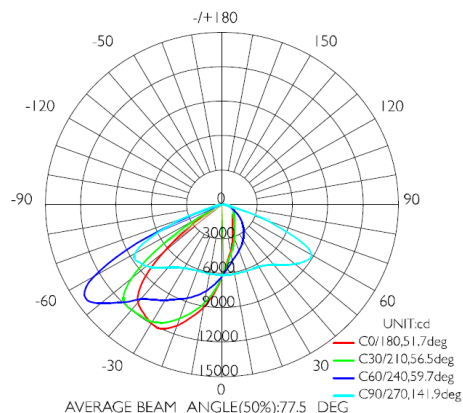

פנס הצפה LUX 400W

תיאור: תאורת הצפה/ספורט
מקט: LUX-FL-400S
צבע: שחור
חומר: יציקת אלומיניום
סוג נורה: LED
הספקים: 400W
מותאם לגובה: 8-35 מטר

מאפיינים נוספים: ניתן להזמין בהספק עד 1200W

נתונים טכניים

400w	הספקים
3000-6500k	גוון האור
130 lm/W	יעילות אורית
70<	CRI
IP67	דרגת אטימות
IK10	דרגת הגנה מפני פגיעות מכניות
-35°C ~ 45°C	טמפרטורת עבודה
PHILIPS	יצרן הLED
MEANWELL	דרייבר
אפשרות ל DALI 1-10V	תקשורת
SPD 10KV	הגנה ממתח יתר
220-240V , 50/60Hz	מתח עבודה
19.5 KG	משקל

 IK10	 ENEC	 CB	 CE	 IP67	 מתי מכון התקנים הישראלי	 LM 79	 TM 21
--	--	--	--	---	--	--	--

פוטומטריה סטנדרטית

פוטומטריות אפשריות

מידות