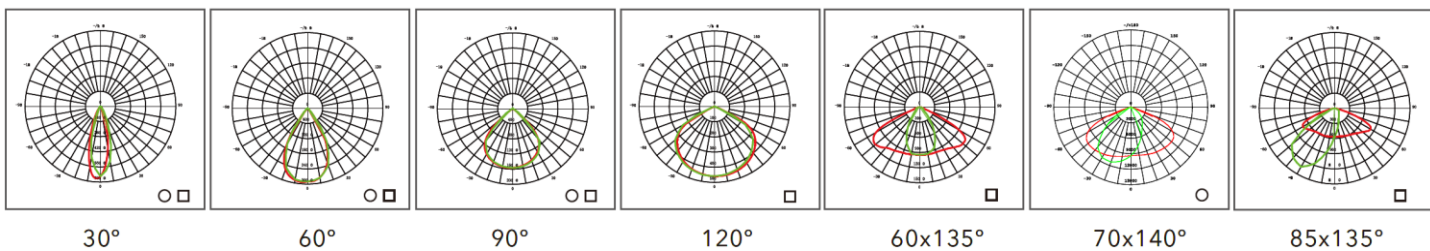

פנס הצפה LUX 400W

תיאור: תאורת הצפה/ספורט
מקט: LUX-FL-400S
צבע: שחור
חומר: יציקת אלומיניום
סוג נורה: LED
הספקים: 400W
מותאם לגובה: 8-35 מטר

מאפיינים נוספים: ניתן להזמין בהספק עד 1200W

נתונים טכניים

400w	הספקים
3000-6500k	גוון האור
130 lm/W	יעילות אורית
70<	CRI
IP67	דרגת אטימות
IK10	דרגת הגנה מפני פגיעות מכניות
-35°C ~ 45°C	טמפרטורת עבודה
PHILIPS	יצרן הLED
MEANWELL	דרייבר
אפשרות ל DALI 1-10V	תקשורת
SPD 10KV	הגנה ממתח יתר
220-240V , 50/60Hz	מתח עבודה
19.5 KG	משקל

 IK10	 ENEC	 CB	 CE	 IP67	 מתי מכון התקנים הישראלי	 LM 79	 TM 21
--	--	--	--	---	--	--	--

פוטומטריה סטנדרטית

פוטומטריות אפשריות

מידות