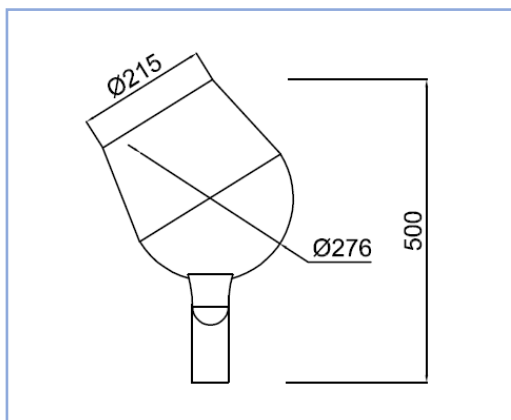

פנס אפולו I

תיאור: תאורה ממוקדת דקורטיבית

מקט: FM-024-p60

צבע: שחור/לפי צבע RAL

חומר: יציקת אלומיניום, צביעה אלקטרוסטטית

סוג תאורה: LED תאורה ממוקדת מתכווננת 90°

הספקים: W60

מותאם להתקנה: שטוצר 2" בצד העמוד

מותאם לגובה: 3-7 מטר

נתונים טכניים

60w	הספקים
3000K / 4000K	גוון האור
80 lm/W	יעילות אורית
>70	CRI
IP66	דרגת אטימות
IK08	דרגת הגנה מפני פגיעות מכניות
-35°C ~ 50°C	טמפרטורת עבודה
LUMEN TECHNOLOGY	יצרן הLED
Phillips	דרייבר
220-240V, 50/60Hz	מתח עבודה