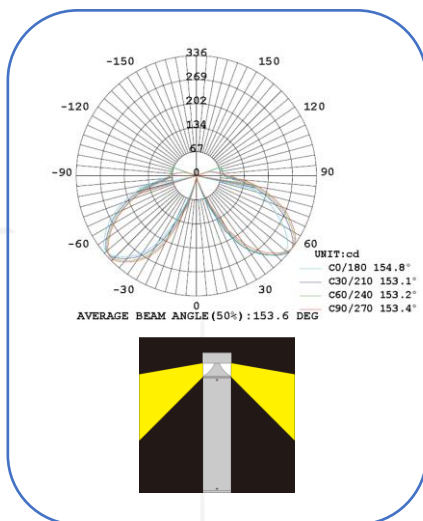

בולארד עגול 20W

תיאור: תאורת גינות ושבילים

מקט: DLW-LED-029A

צבע: אפור גרפיט

חומר: יציקת אלומיניום

סוג נורה: LED 3000/4000k

הספק: 20W

מידות: קוטר 160 מ"מ, גובה 80 ס"מ.

*ניתן להזמין במידות, צבעים, עדשות והספקים שונים

פוטמטריה

שרטוט