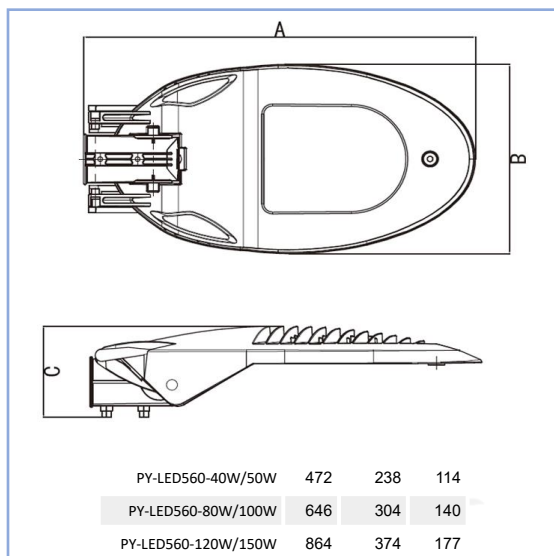

פנס שפיץ

תיאור: תאורת כבישים ורחובות

מקט: PY-LED560 S/M/L

צבע: אפור גרפיט

חומר: יציקת אלומיניום, כיסוי זכוכית מחוסמת

סוג נורה: LED

הספקים: 40W-150W

מותאם להתקנה: ראש עמוד/צד מתכוונן 2"

מותאם לגובה: 4-12 מטר

נתונים טכניים

40-150w	הספקים
3000K/4000K	גוון האור
140 lm/W	יעילות אורית
>70	CRI
100,000H	אורך חיים
IP66	דרגת אטימות
IK09	דרגת הגנה מפני פגיעות מכניות
-35°C ~ 45°C	טמפרטורת עבודה
Lumileds	יצרן הLED
Philips/inventr	דרייבר
DIM ,Dali, 1-10V, PWM	תקשורת (אופציונלי)
220-240V , 50/60Hz	מתח עבודה

אפשרויות פוטומטריות

● Luminous Intensity Distribution Diagram

The Elux series LED street light luminaire come with a robust optic compartment design, enable many different options of LED chipset and optic lens modules, which will help customers to always cope with the latest development of efficiency of led by using different type of led package, from 3030, 3535 to 5050.