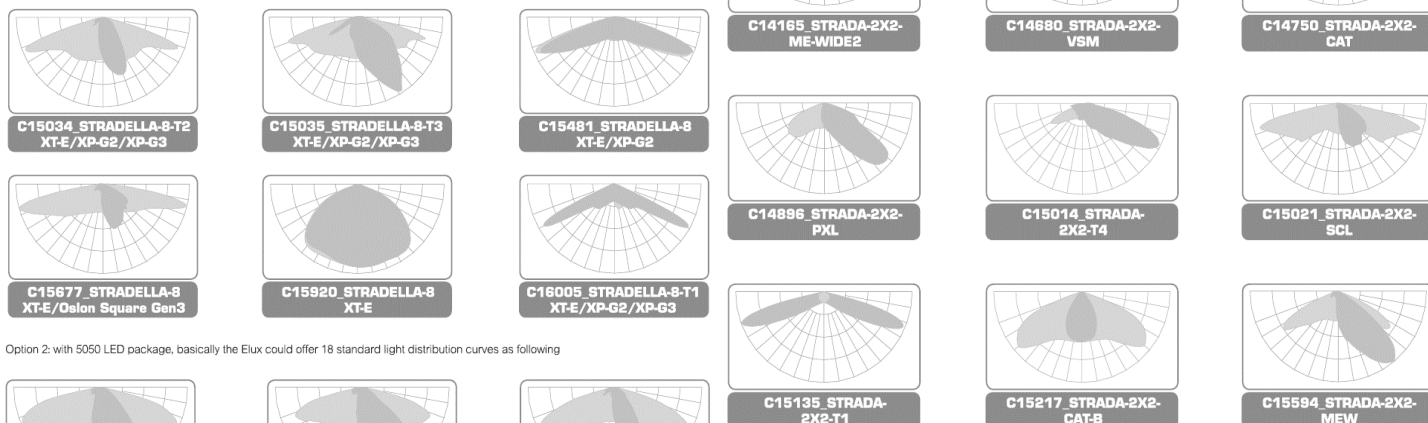

אפשרויות פוטומטריות

● Luminous Intensity Distribution Diagram

The Elux series LED street light luminaire come with a robust optic compartment design, enable many different options of LED chipset and optic lens modules, which will help customers to always cope with the latest development of efficiency of led by using different type of led package, from 3030, 3535 to 5050.

Option 1: with 3535 LED package, basically the Elux could offer 6 standard light distribution curves as following