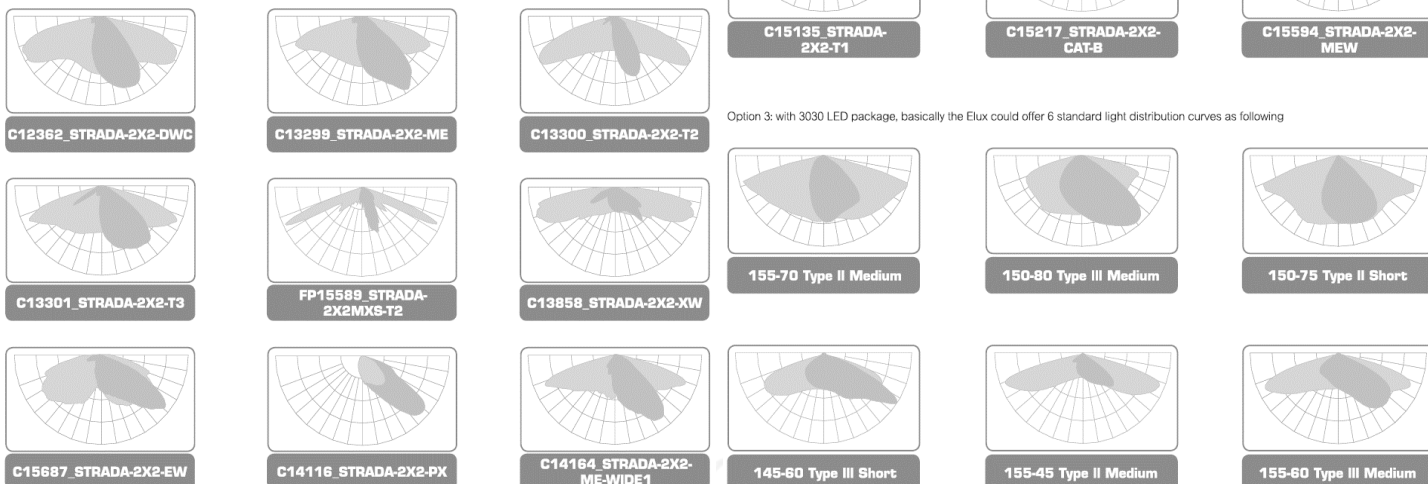

אפשרויות פוטומטריות

● Luminous Intensity Distribution Diagram

The Elux series LED street light luminaire come with a robust optic compartment design, enable many different options of LED chipset and optic lens modules, which will help customers to always cope with the latest development of efficiency of led by using different type of led package, from 3030, 3535 to 5050.

Option 1: with 3535 LED package, basically the Elux could offer 6 standard light distribution curves as following