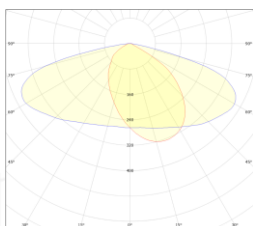

בקר MPPT להפעלה חכמה, הגנת הסוללה זיהוי תנועה, חושך ואור להפעלה וכיבוי אוטומטי

אפשרויות אופטיות: T II T III

אחריות: 5 שנים

\*הנתונים יכולים להשתנות לפי דרישת הלקוח

\*\*תיתכן סטייה של 10% בנתונים

הספק הפנס	יעילות אורית	כמות לדים	קיבולת סוללה	תפוקת פאנל	מידות	משקל	מותאם לגובה
50W	190 LM/W	3030 200 PCS LED	537.6WH	18V/80W	1543*454*290 ø65	21.5 KG	7-10 מטר