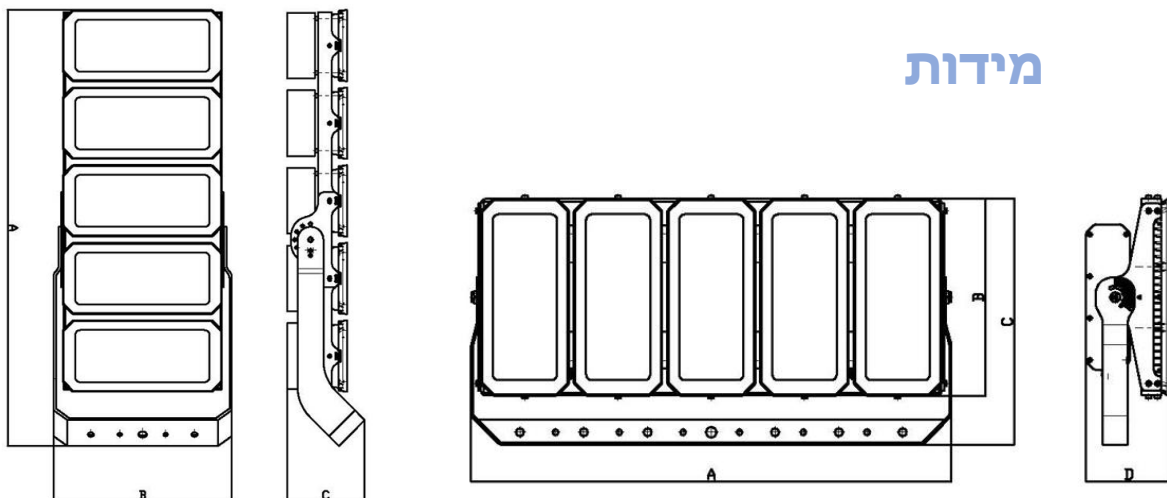

פנס הצפה מודלים

תיאור: תאורת הצפה/ספורט
מקט: PY-LED553
צבע: שחור/לפי צבע RAL
חומר: יציקת אלומיניום בלחץ, צביעה אלקטרוסטטית
סוג נורה: LED
הספקים: 240W כל מודל, עד 5 מודלים.
מותאם לגובה: 8-55 מטר

נתונים טכניים

240-1200W	הספקים
3000-6500k	גוון האור
140 lm/W	יעילות אורית
70<	CRI
IP66	דרגת אטימות
IK08	דרגת הגנה מפני פגיעות מכניות
55C° - עד 35C°	טמפרטורת עבודה
PODA	יצרן הLED
Phillips	דרייבר
אפשרות ל DALI 1-10V	תקשורת
10KV/20KV	הגנה מנחשולי מתח
220-240V , 50/60Hz	מתח עבודה

מידות

Model No.	A	B	C
PY-LED553-240W	407	400	350
PY-LED553-480W	511	448	195
PY-LED553-720W	706	448	195
PY-LED553-960W	901	448	195
PY-LED553-1200W	1096	448	195

Model No.	A	B	C	D
PY-LED553-240W	407	400	350	175
PY-LED553-480W	429	400	485	175
PY-LED553-720W	600	400	500	175
PY-LED553-960W	789	400	500	175
PY-LED553-1200W	979	400	500	175