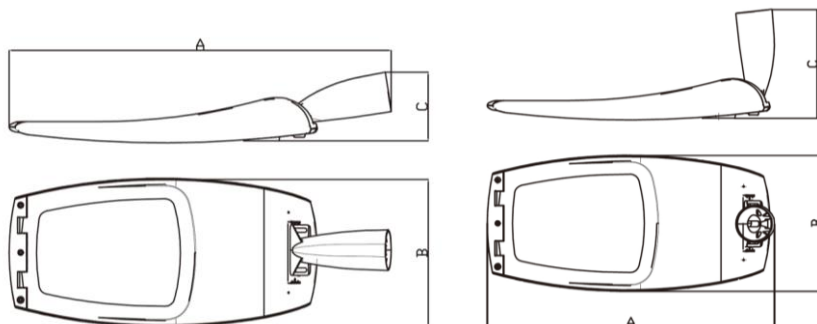

מידות

הספק	גודל	A	B	C
עד 60 W	S	641	241	114
עד 110 W	M	738	289	116
עד 180 W	L	922	360	144

הספק	גודל	A	B	C
עד 60 W	S	510	241	238
עד 110 W	M	610	289	235
עד 180 W	L	775	360	293

אפשרויות פוטומטריות

● Luminous Intensity Distribution Diagram

The Elux series LED street light luminaire come with a robust optic compartment design, enable many different options of LED chipset and optic lens modules, which will help customers to always cope with the latest development of efficiency of led by using different type of led package, from 3030, 3535 to 5050.

Option 1: with 3535 LED package, basically the Elux could offer 6 standard light distribution curves as following