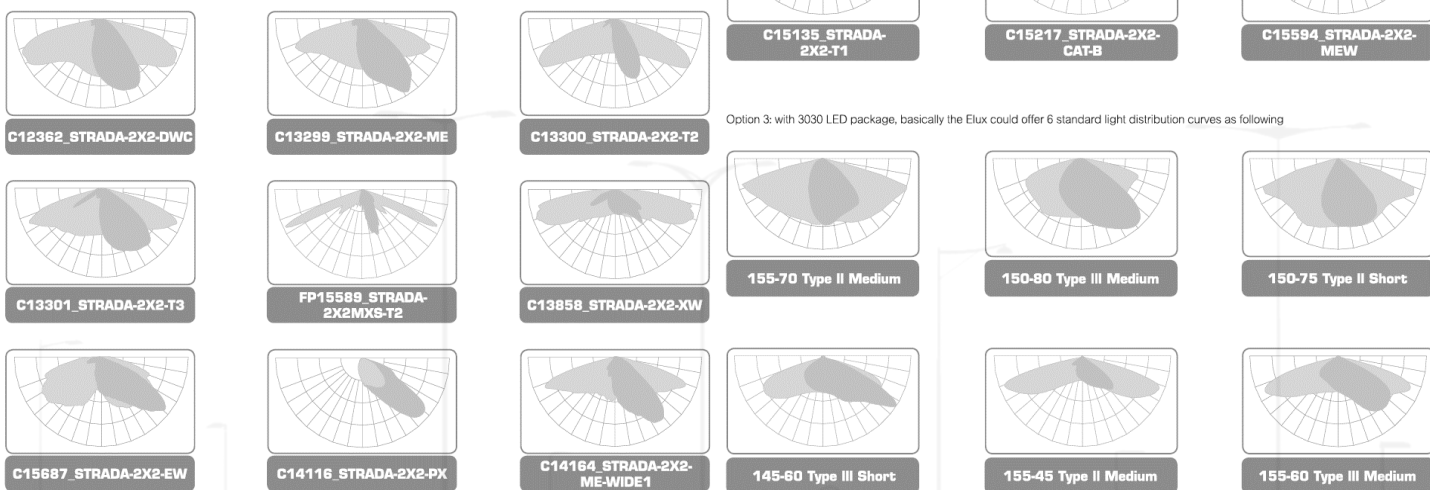

אפשרויות פוטומטריות

● Luminous Intensity Distribution Diagram

The Elux series LED street light luminaire come with a robust optic compartment design, enable many different options of LED chipset and optic lens modules, which will help customers to always cope with the latest development of efficiency of led by using different type of led package, from 3030, 3535 to 5050.

Option 1: with 3535 LED package, basically the Elux could offer 6 standard light distribution curves as following