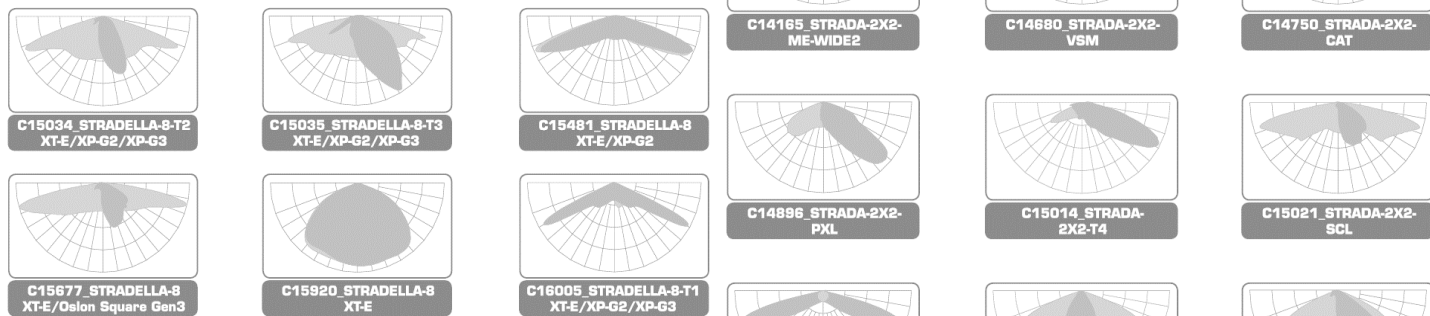

אפשרויות פוטומטריות

● Luminous Intensity Distribution Diagram

The Elux series LED street light luminaire come with a robust optic compartment design, enable many different options of LED chipset and optic lens modules, which will help customers to always cope with the latest development of efficiency of led by using different type of led package, from 3030, 3535 to 5050.

Option 1: with 3535 LED package, basically the Elux could offer 6 standard light distribution curves as following