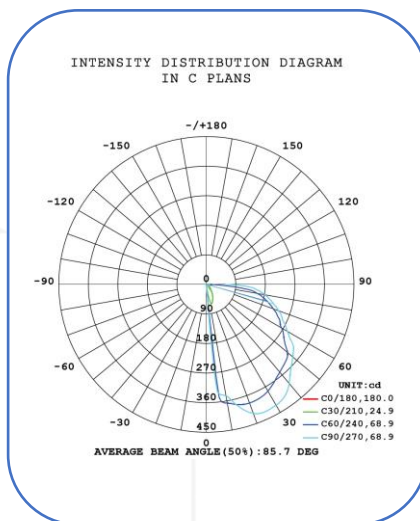

בולארד דארק מרובע

תיאור: תאורת גינות ושבילים

מקט: DLW-LED-062A

צבע: אפור גרפיט

חומר: יציקת אלומיניום

סוג נורה: LED 3000/4000k

הספק: 10W

מידות: רוחב **120*120 / 150*150** מ"מ, גובה 80 ס"מ.

יצרן הLED: Cree COB

דרייבר: Eaglerise

CRI: >80

יעילות אורית: 60 lm/w

מאפיינים נוספים:

קיבוע הבולארד מוגן למניעת ונדליות
ניתן להזמין במידות, צבעים, עדשות והספקים שונים*

פוטמטריה

שרטוט 150