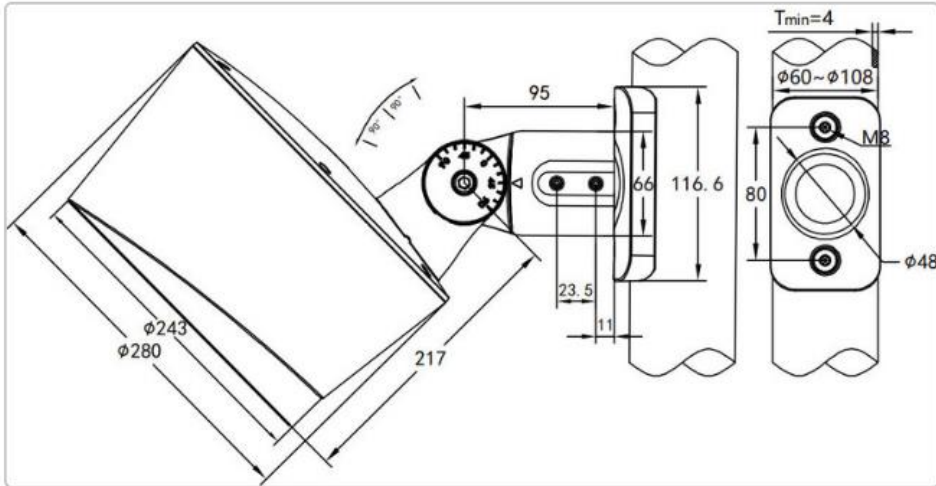

נתונים טכניים

10-120w	הספקים
RGBW/ 3000/4000K	גוון האור
100 lm/W	יעילות אורית
>80	CRI
IP66	דרגת אטימות
IK08	דרגת הגנה מפני פגיעות מכניות
-35C° ~ 50C°	טמפרטורת עבודה
LUMEN TECHNOLOGY	יצרן הLED
Phillips	דרייבר
220-240V , 50/60Hz	מתח עבודה
60° 45° 25° 15° 8° 3° 35x15° - אסימטרי	אפשרויות פוטומטריות

אפשרויות התקנה

התקנה על
קיר/עמוד
מתכוון
120°

התקנה על
קיר/עמוד
מתכוון
90°

התקנה על
עמוד
מתכוון
90°

S
4PCS LED 10W
6PCS LED 20W
9PCS LED 30W

M
9PCS LED 30W
12PCS LED 40W
16PCS LED 50W
16PCS LED 60W

L
16PCS LED 60W
25PCS LED 80W
36PCS LED 100W
36PCS LED 120W