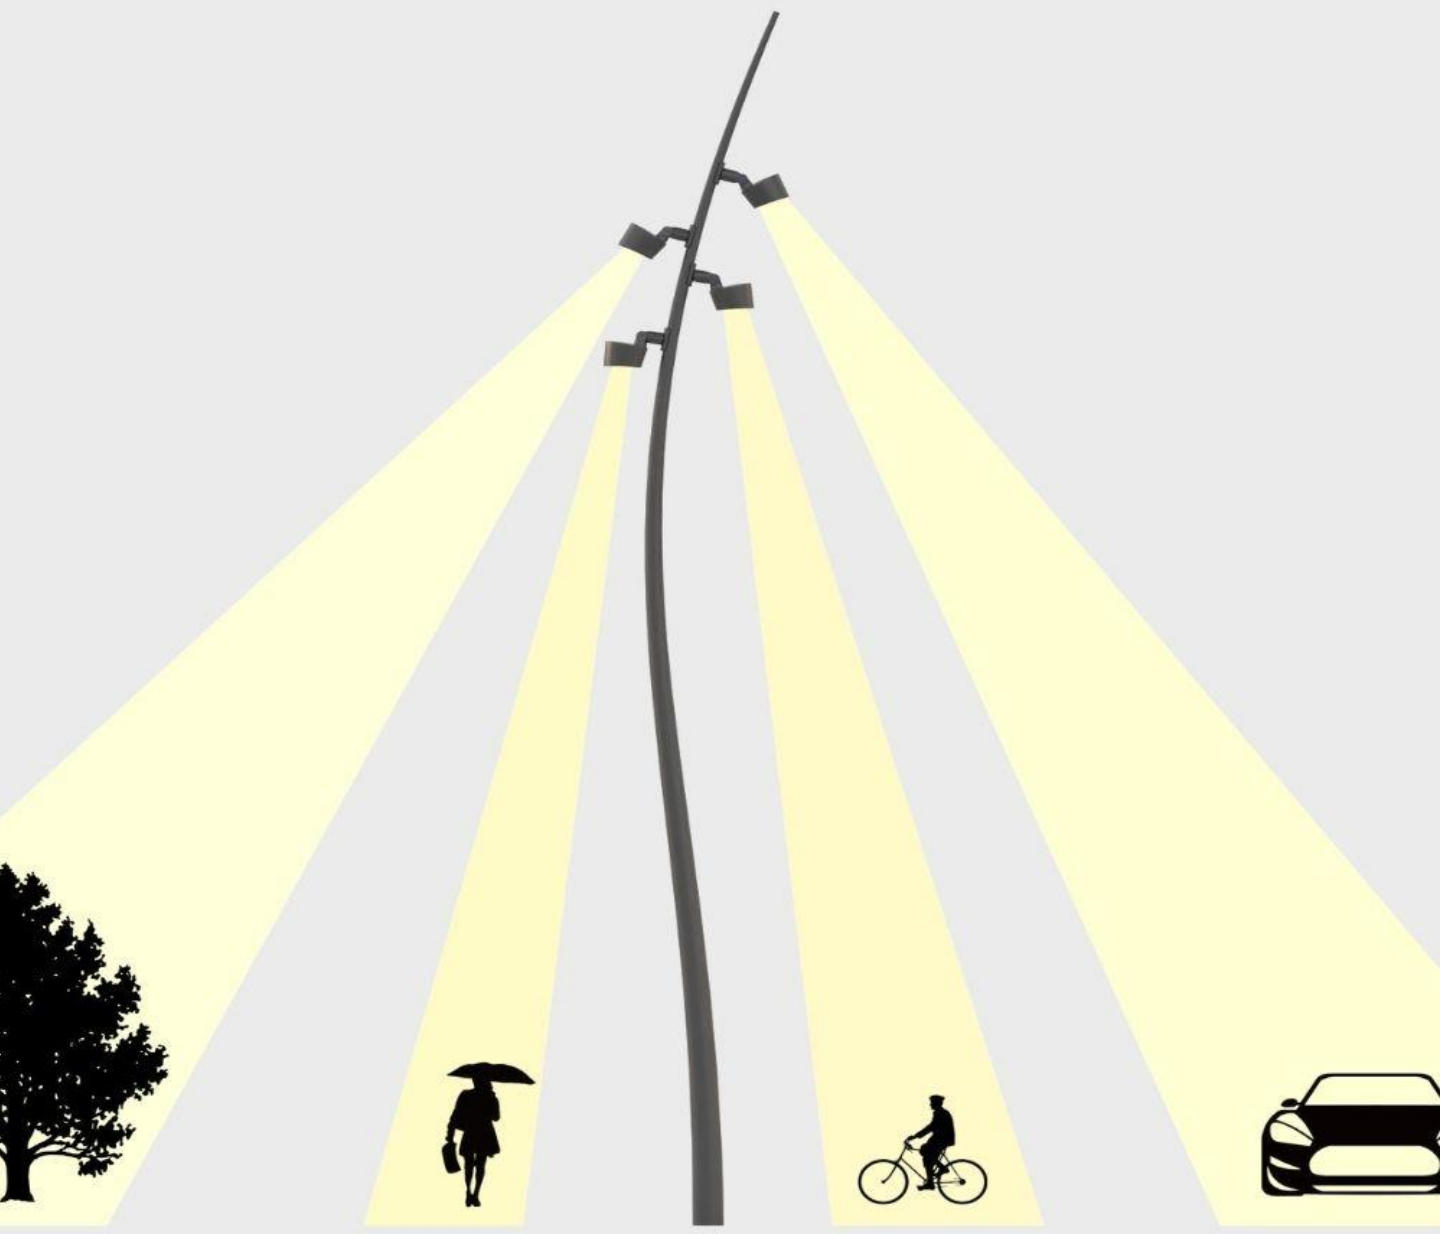

פנס אפולו II

תיאור: תאורה ממוקדת דקורטיבית
מקט: RP1-S/M/L
צבע: שחור 9005/אפור 9006
חומר: יציקת אלומיניום, צביעה אלקטרוסטטית
סוג תאורה: תאורה ממוקדת LED
הספקים: 10-120W
מותאם להתקנה: תפיסות שונות ומתכוונן עד 120°
מותאם לגובה: 3-12 מטר

נתונים טכניים

10-120w	הספקים
RGBW/ 3000/4000K	גוון האור
100 lm/W	יעילות אורית
>80	CRI
IP66	דרגת אטימות
IK08	דרגת הגנה מפני פגיעות מכניות
-35C° ~ 50C°	טמפרטורת עבודה
LUMEN TECHNOLOGY	יצרן הLED
Phillips	דרייבר
220-240V , 50/60Hz	מתח עבודה
60° 45° 25° 15° 8° 3° 35x15° - אסימטרי	אפשרויות פוטומטריות

אפשרויות התקנה

התקנה על
קיר/עמוד
מתכוון
120°

התקנה על
קיר/עמוד
מתכוון
90°

התקנה על
עמוד
מתכוון
90°

S
4PCS LED 10W
6PCS LED 20W
9PCS LED 30W

M
9PCS LED 30W
12PCS LED 40W
16PCS LED 50W
16PCS LED 60W

L
16PCS LED 60W
25PCS LED 80W
36PCS LED 100W
36PCS LED 120W