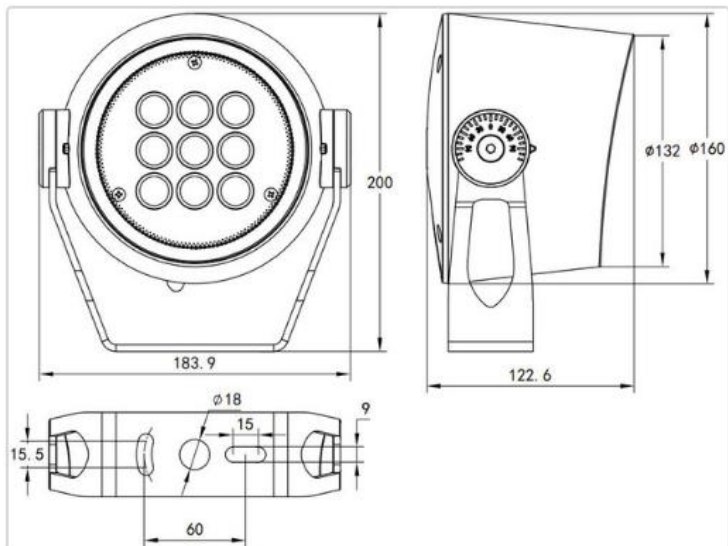

פנס אפולו II

תיאור: תאורה ממוקדת דקורטיבית
מקט: RP1-S/M/L
צבע: שחור 9005/אפור 9006
חומר: יציקת אלומיניום, צביעה אלקטרוסטטית
סוג תאורה: תאורה ממוקדת LED
הספקים: 10-120W
מותאם להתקנה: תפיסות שונות ומתכוונן עד 120°
מותאם לגובה: 3-12 מטר

נתונים טכניים

10-120w	הספקים
RGBW/ 3000/4000K	גוון האור
100 lm/W	יעילות אורית
>80	CRI
IP66	דרגת אטימות
IK08	דרגת הגנה מפני פגיעות מכניות
-35C° ~ 50C°	טמפרטורת עבודה
LUMEN TECHNOLOGY	יצרן הLED
Phillips	דרייבר
220-240V , 50/60Hz	מתח עבודה
60° 45° 25° 15° 8° 3° 35x15° - אסימטרי	אפשרויות פוטומטריות

אפשרויות התקנה

התקנה על
קיר/עמוד
מתכוון
120°

התקנה על
קיר/עמוד
מתכוון
90°

התקנה על
עמוד
מתכוון
90°

S
4PCS LED 10W
6PCS LED 20W
9PCS LED 30W

M
9PCS LED 30W
12PCS LED 40W
16PCS LED 50W
16PCS LED 60W

L
16PCS LED 60W
25PCS LED 80W
36PCS LED 100W
36PCS LED 120W