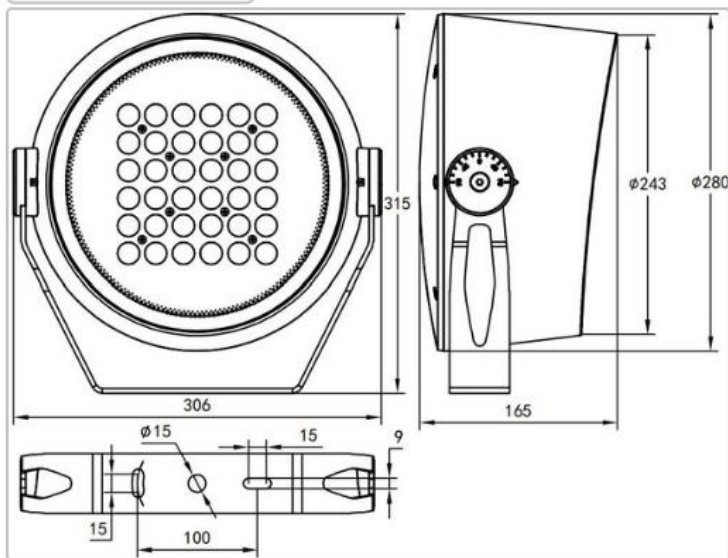

M
9PCS LED 30W
12PCS LED 40W
16PCS LED 50W
16PCS LED 60W

L
16PCS LED 60W
25PCS LED 80W
36PCS LED 100W
36PCS LED 120W