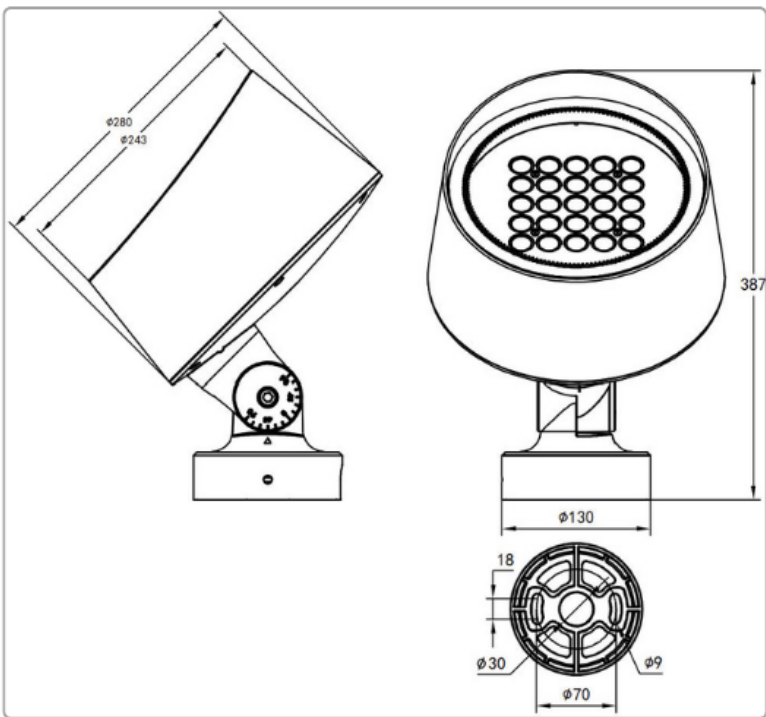

פנס אפולו II

תיאור: תאורה ממוקדת דקורטיבית
מקט: RP1-S/M/L
צבע: שחור 9005/אפור 9006
חומר: יציקת אלומיניום, צביעה אלקטרוסטטית
סוג תאורה: תאורה ממוקדת LED
הספקים: 10-120W
מותאם להתקנה: תפיסות שונות ומתכוונן עד 120°
מותאם לגובה: 3-12 מטר

אפשרויות התקנה

התקנה על
קיר/עמוד
מתכוון
120°

התקנה על
קיר/עמוד
מתכוון
90°

התקנה על
עמוד
מתכוון
90°

S
4PCS LED 10W
6PCS LED 20W
9PCS LED 30W

M
9PCS LED 30W
12PCS LED 40W
16PCS LED 50W
16PCS LED 60W

L
16PCS LED 60W
25PCS LED 80W
36PCS LED 100W
36PCS LED 120W

S
 4PCS LED 10W
 6PCS LED 20W
 9PCS LED 30W

M
 9PCS LED 30W
 12PCS LED 40W
 16PCS LED 50W
 16PCS LED 60W

L
 16PCS LED 60W
 25PCS LED 80W
 36PCS LED 100W
 36PCS LED 120W

M
 9PCS LED 30W
 12PCS LED 40W
 16PCS LED 50W
 16PCS LED 60W

S
 4PCS LED 10W
 6PCS LED 20W
 9PCS LED 30W

L
 16PCS LED 60W
 25PCS LED 80W
 36PCS LED 100W
 36PCS LED 120W