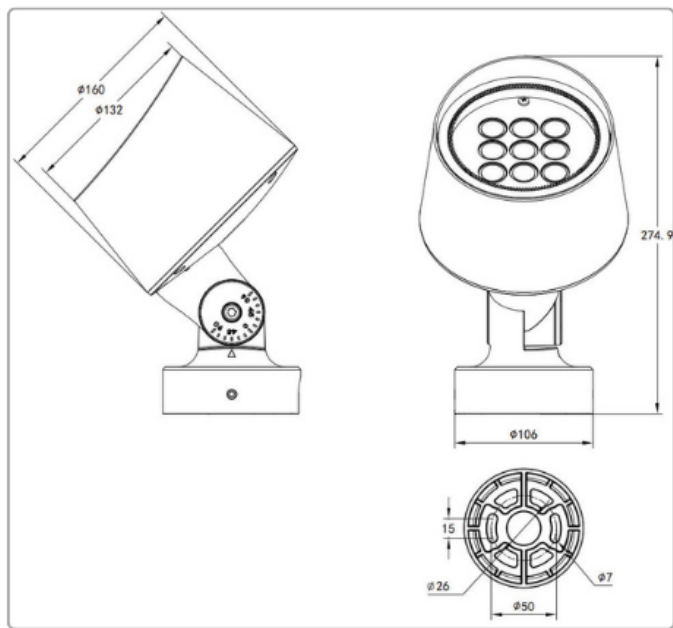

פנס אפולו II

תיאור: תאורה ממוקדת דקורטיבית
מקט: RP1-S/M/L
צבע: שחור 9005/אפור 9006
חומר: יציקת אלומיניום, צביעה אלקטרוסטטית
סוג תאורה: תאורה ממוקדת LED
הספקים: 10-120W
מותאם להתקנה: תפיסות שונות ומתכוונן עד 120°
מותאם לגובה: 3-12 מטר

נתונים טכניים

10-120w	הספקים
RGBW/ 3000/4000K	גוון האור
100 lm/W	יעילות אורית
>80	CRI
IP66	דרגת אטימות
IK08	דרגת הגנה מפני פגיעות מכניות
-35C° ~ 50C°	טמפרטורת עבודה
LUMEN TECHNOLOGY	יצרן הLED
Phillips	דרייבר
220-240V , 50/60Hz	מתח עבודה
60° 45° 25° 15° 8° 3° 35x15° - אסימטרי	אפשרויות פוטומטריות

אפשרויות התקנה

התקנה על
קיר/עמוד
מתכוון
120°

התקנה על
קיר/עמוד
מתכוון
90°

התקנה על
עמוד
מתכוון
90°

S
4PCS LED 10W
6PCS LED 20W
9PCS LED 30W

M
9PCS LED 30W
12PCS LED 40W
16PCS LED 50W
16PCS LED 60W

L
16PCS LED 60W
25PCS LED 80W
36PCS LED 100W
36PCS LED 120W

S
 4PCS LED 10W
 6PCS LED 20W
 9PCS LED 30W

M
 9PCS LED 30W
 12PCS LED 40W
 16PCS LED 50W
 16PCS LED 60W

L
 16PCS LED 60W
 25PCS LED 80W
 36PCS LED 100W
 36PCS LED 120W

M
 9PCS LED 30W
 12PCS LED 40W
 16PCS LED 50W
 16PCS LED 60W