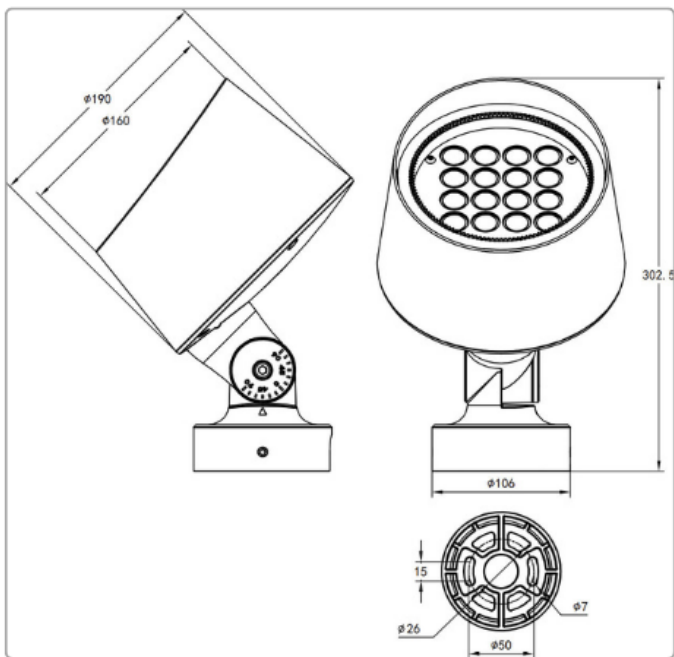

פנס אפולו II

תיאור: תאורה ממוקדת דקורטיבית
מקט: RP1-S/M/L
צבע: שחור 9005/אפור 9006
חומר: יציקת אלומיניום, צביעה אלקטרוסטטית
סוג תאורה: תאורה ממוקדת LED
הספקים: 10-120W
מותאם להתקנה: תפיסות שונות ומתכוונן עד 120°
מותאם לגובה: 3-12 מטר

נתונים טכניים

10-120w	הספקים
RGBW/ 3000/4000K	גוון האור
100 lm/W	יעילות אורית
>80	CRI
IP66	דרגת אטימות
IK08	דרגת הגנה מפני פגיעות מכניות
-35C° ~ 50C°	טמפרטורת עבודה
LUMEN TECHNOLOGY	יצרן הLED
Phillips	דרייבר
220-240V , 50/60Hz	מתח עבודה
60° 45° 25° 15° 8° 3° 35x15° - אסימטרי	אפשרויות פוטומטריות

אפשרויות התקנה

התקנה על
קיר/עמוד
מתכוון
120°

התקנה על
קיר/עמוד
מתכוון
90°

התקנה על
עמוד
מתכוון
90°

S
4PCS LED 10W
6PCS LED 20W
9PCS LED 30W

M
9PCS LED 30W
12PCS LED 40W
16PCS LED 50W
16PCS LED 60W

L
16PCS LED 60W
25PCS LED 80W
36PCS LED 100W
36PCS LED 120W

S
 4PCS LED 10W
 6PCS LED 20W
 9PCS LED 30W

M
 9PCS LED 30W
 12PCS LED 40W
 16PCS LED 50W
 16PCS LED 60W

L
 16PCS LED 60W
 25PCS LED 80W
 36PCS LED 100W
 36PCS LED 120W

M
 9PCS LED 30W
 12PCS LED 40W
 16PCS LED 50W
 16PCS LED 60W