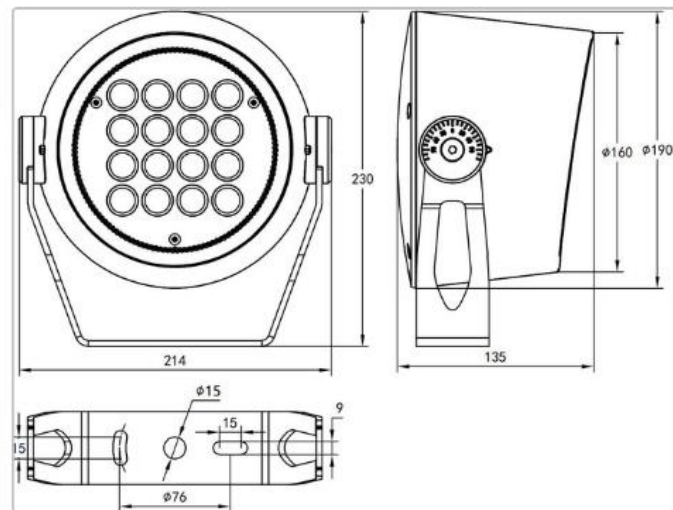

S
4PCS LED 10W
6PCS LED 20W
9PCS LED 30W

M
9PCS LED 30W
12PCS LED 40W
16PCS LED 50W
16PCS LED 60W

L
16PCS LED 60W
25PCS LED 80W
36PCS LED 100W
36PCS LED 120W