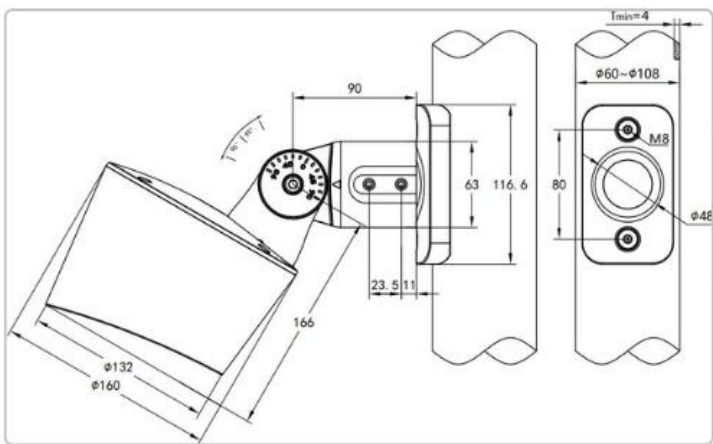

נתונים טכניים

10-120w	הספקים
RGBW/ 3000/4000K	גוון האור
100 lm/W	יעילות אורית
>80	CRI
IP66	דרגת אטימות
IK08	דרגת הגנה מפני פגיעות מכניות
-35C° ~ 50C°	טמפרטורת עבודה
LUMEN TECHNOLOGY	יצרן הLED
Phillips	דרייבר
220-240V , 50/60Hz	מתח עבודה
60° 45° 25° 15° 8° 3° 35x15° - אסימטרי	אפשרויות פוטומטריות

אפשרויות התקנה

התקנה על
קיר/עמוד
מתכוון
120°

התקנה על
קיר/עמוד
מתכוון
90°

התקנה על
עמוד
מתכוון
90°

S
4PCS LED 10W
6PCS LED 20W
9PCS LED 30W

M
9PCS LED 30W
12PCS LED 40W
16PCS LED 50W
16PCS LED 60W

L
16PCS LED 60W
25PCS LED 80W
36PCS LED 100W
36PCS LED 120W