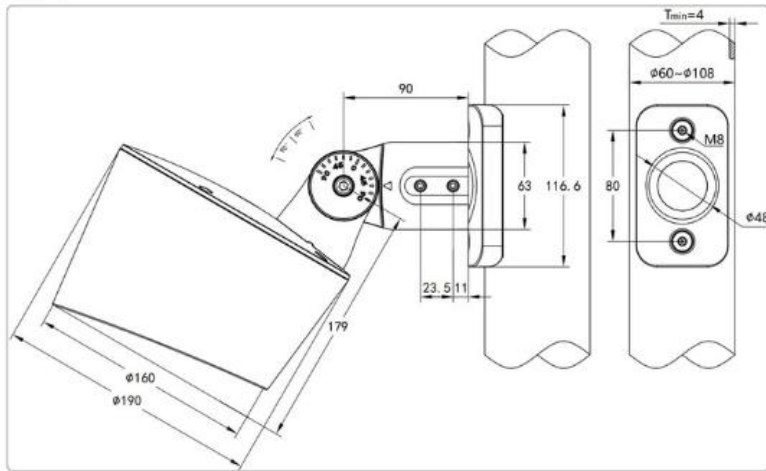

נתונים טכניים

10-120w	הספקים
RGBW/ 3000/4000K	גוון האור
100 lm/W	יעילות אורית
>80	CRI
IP66	דרגת אטימות
IK08	דרגת הגנה מפני פגיעות מכניות
-35C° ~ 50C°	טמפרטורת עבודה
LUMEN TECHNOLOGY	יצרן הLED
Phillips	דרייבר
220-240V , 50/60Hz	מתח עבודה
60° 45° 25° 15° 8° 3° 35x15° - אסימטרי	אפשרויות פוטומטריות

אפשרויות התקנה

התקנה על
קיר/עמוד
מתכוון
120°

התקנה על
קיר/עמוד
מתכוון
90°

התקנה על
עמוד
מתכוון
90°

S
4PCS LED 10W
6PCS LED 20W
9PCS LED 30W

M
9PCS LED 30W
12PCS LED 40W
16PCS LED 50W
16PCS LED 60W

L
16PCS LED 60W
25PCS LED 80W
36PCS LED 100W
36PCS LED 120W