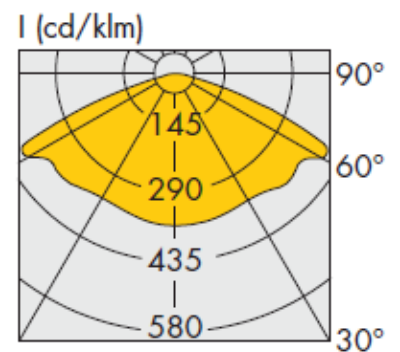

אנדור מולטיפלה LED

מפרט טכני

תאור - תאורת רחוב/תאורה דקורטיבית

צבעים - לפי בחירה

חומר - יציקת אלומיניום בלחץ צבוע אבקת פוליאסטר.

סוג נורה - LED

הספקים - 30W-55W

גוון אור - 3000K - 4000K

0°/180°