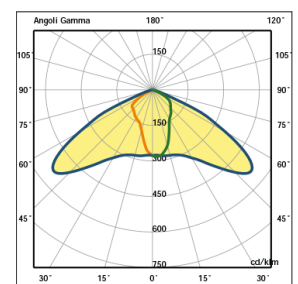

תיאור המוצר

גוף תאורה עשוי מיציקת אלומיניום, מטופל בתהליך אנודיזי למניעת קרוזייה בעל זכוכית מחוסמת עובי 4 מ"מ. ניתן להזמנה בעקומות פוטומטריות שונות עפ"י דרישה ובהתאם לאופי שטח הארה, בעל מערכת אופטית יעילה להארת רחובות, חניונים, כבישים וכד'. מערכת לדים תוצרת PHILIPS, ניתן להזמנה גם במט"ל