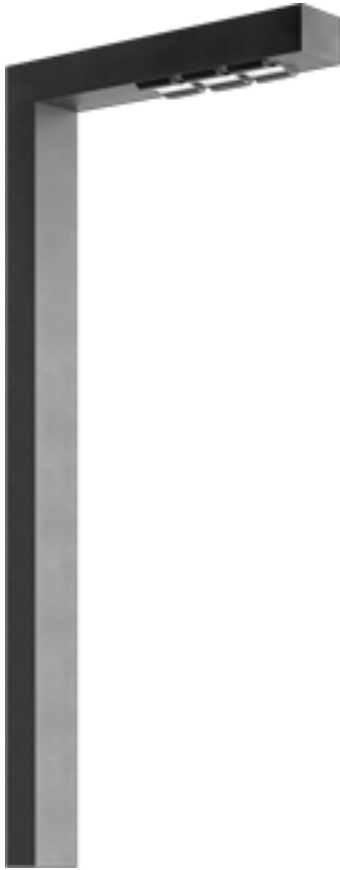

עמוד אור דגם פרופילה

מפרט טכני

תאור - תאורת רחוב / תאורה דקורטיבית

צבעים - לפי בחירת לקוח

חומר - אלומיניום

מידת אטימות - IP65

סוג נורה - LED

הספקים - 30W - 120W

גוון אור - 3000K - 4000K

פרטים טכניים - 220-240V 50-60HZ

מק"ט: 7295

תיאור המוצר

עמוד אלומיניום דקורטיבי פרופיל ריבועי מגיע בגבהים של 3 עד 10 מ', במידות של 100*100 / 120*120. בנוי ממערכת לדים תוצרת V.S/Cree / Philips, בעל מערכת אופטית יעילה לפיזור אור מקסימאלי להארת רחובות, פארקים, שבילים וכד'