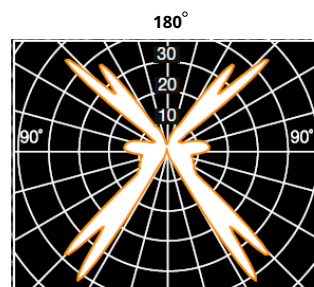

Lira 100 LED Pavement

mareco.LUCE

מפרט טכני

תאור - שקועים

צבעים - נירוסטה טבעי

חומר - נירוסטה

סוג נורה - LED

הספקים - 4.3W - 6W

גוון אור - 3000K - 4000K

מידת אטימות - IP67

פרטים טכניים - 230V 50Hz 4,5W / 500mA 6W

מק"ט: ML- 4100284W

תיאור המוצר

שקוע קרקע עגול, עם אפשרות לשימוש כשקוע תקרה - פנים / חוץ בעל מספר אפשרויות להארה דקורטיבית, מותאם למשקל של עד : 2000 ק"ג - 20 ק"מ"ש נסיעה-AK08. מגיע עם קופסת ביטון, אפשרות לדרייבר אלקטרוני לפי פירוט. מותאם להארת שבילים, חומות וכד'. אופציה להארה ב-RGB.