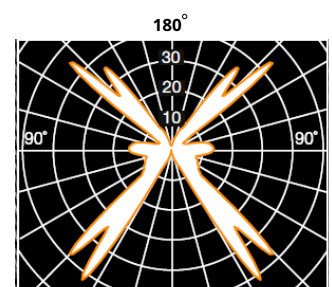

Lira 100 LED Pavement

mareco.LUCE

מפרט טכני

תאור - שקועים

צבעים - נירוסטה טבעי

חומר - נירוסטה

סוג נורה - LED

הספקים - 4.3W - 6W

גוון אור - 3000K - 4000K

מידת אטימות - IP67

פרטים טכניים - 230V 50Hz 4,5W / 500mA 6W

מק"ט: ML- 4100284W

תיאור המוצר

שקוע קרקע עגול, עם אפשרות לשימוש כשקוע תקרה - פנים / חוץ בעל מספר אפשרויות להארה דקורטיבית, מותאם למשקל של עד : 2000 ק"ג - 20 ק"מ"ש נסיעה-AK08. מגיע עם קופסת ביטון, אפשרות לדרייבר אלקטרוני לפי פירוט. מותאם להארת שבילים, חומות וכד'. אופציה להארה ב-RGB.

Led 6W