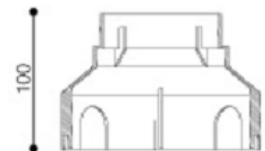

גוון אור - 3000K - 4000K

מידת אטימות - IP67

פרטים טכניים - 230V 50Hz 4,5W / 500mA 6W

מק"ט: ML- 4100284W

תיאור המוצר

שקוע קרקע עגול, עם אפשרות לשימוש כשקוע תקרה - פנים / חוץ בעל מספר אפשרויות להארה דקורטיבית, מותאם למשקל של עד : 2000 ק"ג - 20 ק"מ"ש נסיעה-AK08. מגיע עם קופסת ביטון, אפשרות לדרייבר אלקטרוני לפי פירוט. מותאם להארת שבילים, חומות וכד'. אופציה להארה ב-RGB.