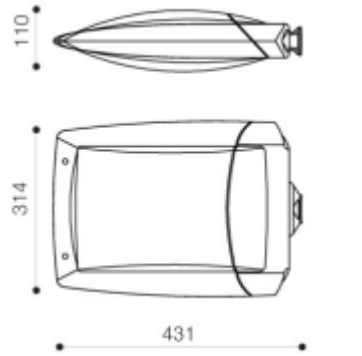

תיאור המוצר

גוף תאורה עשוי מיציקת אלומיניום, בעל הארה כפולה-מטה ומעלה. בעל זכוכית מחוסמת עובי 4 מ"מ. מערכת לדים תוצרת חברת CREE, בעל מערכת אופטית יעילה לפיזור אור מקסימלי להארת רחובות, חניונים, כבישים וכד'. אפשרות להזמנה בצויד נל"ג / מט"ל. אופציה להתקנה בראש עמוד/ תלוי על הקיר/חומה.

Led 34W single emissiom