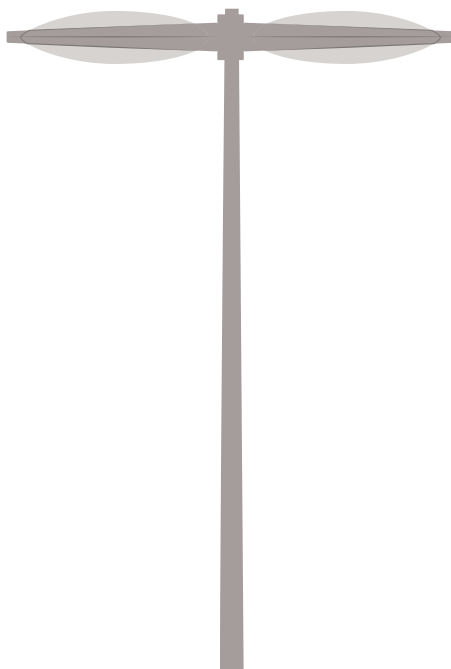

## Deva Double-Emission

## מפרט טכני

**תאור** – תאורת רחוב \ תאורה דקורטיבית

**צבעים** – שחור / מטאלי / לבן

**חומר** – יציקת אלומיניום בלחץ צבוע אבקת פוליאסטר.

**סוג נורה** – LED

**הספקים** – 30W – 60W

**גוון אור** – 3000K – 4000K

**מותאם לגובה** – 3 מ' – 5 מ'

**מתאם להתקנה** – 2 צול / 60 מ"מ, תפיסה מהצד / ראש עמוד

**מידת אטימות** – IP65

**מק"ט:** ML-0503276M

## תיאור המוצר

גוף תאורה עשוי מיציקת אלומיניום, בעל הארה כפולה-מטה ומעלה. בעל זכוכית מחוסמת עובי 4 מ"מ. מערכת לדים תוצרת חברת CREE, בעל מערכת אופטית יעילה לפיזור אור מקסימלי להארת רחובות, חניונים, כבישים וכד'. אפשרות להזמנה בצויד נל"ג / מט"ל. אופציה להתקנה בראש עמוד/ תלוי על הקיר/חומה.