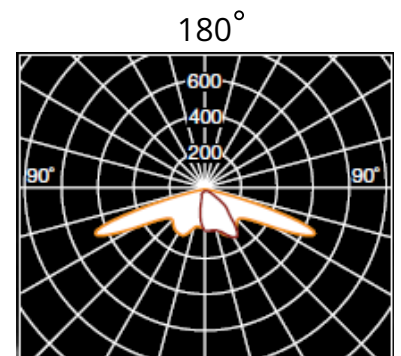

תיאור המוצר

גוף תאורה עשוי מיציקת אלומיניום, בעל הארה כפולה-מטה ומעלה. בעל זכוכית מחוסמת עובי 4 מ"מ. מערכת לדים תוצרת חברת CREE, בעל מערכת אופטית יעילה לפיזור אור מקסימלי להארת רחובות, חניונים, כבישים וכד'. אפשרות להזמנה בצויד נל"ג / מט"ל. אופציה להתקנה בראש עמוד/ תלוי על הקיר/חומה.

Led 34W single emissiom