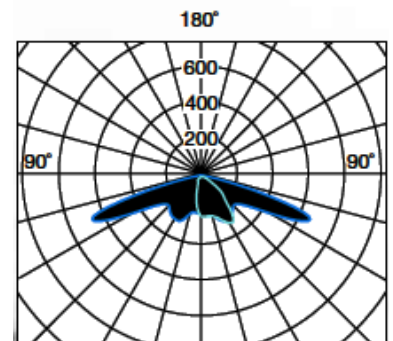

תיאור המוצר

גוף תאורה עשוי מיציקת אלומיניום, בעל זכוכית מחוסמת עובי 4 מ"מ. מערכת לדים תוצרת חברת CREE, בעל מערכת אופטית יעילה לפיזור אור מקסימאלי להארת רחובות, חניונים, כבישים וכד'. אפשרות להזמנה בציוד נל"ג / מט"ל, אופציה להתקנה בראש עמוד/ תלוי על הקיר/חומה.