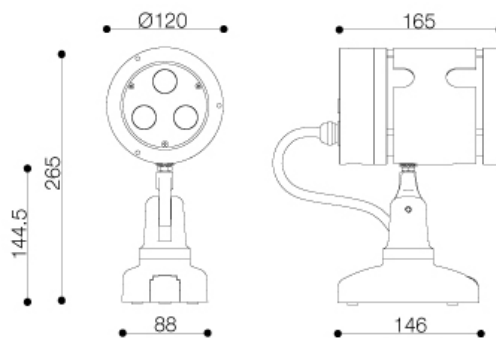

Nexus Led

מפרט טכני

תאור - תאורת הצפה

צבעים - אפור מטאלי

חומר - יציקת אלומיניום

סוג נורה - LED

הספקים 7W

גוון אור - 3000K - 4000K

מידת אטימות - IP65

פרטים טכניים - 230v50hz 50-60hz

מק"ט: MI-0606169M

Nexus Led 10°

Nexus Led 30°

Nexus 20° - 60° G12

תיאור המוצר

נוף תאורת הצפה בנוי מיציקת אלומיניום, ייחודי להארה דקורטיבית עבור מבני מוזאון, אנדרטאות וכד' מניע בפוטומטריות שונות, בעל אופציה ל-RGB

NEXUS LED

	4000K - 585 lm	3000K - 543 lm
165x265mm	0606.172M	0606.169M
7W apertura 10°	0600.172M	0600.169M
7W apertura 30°		