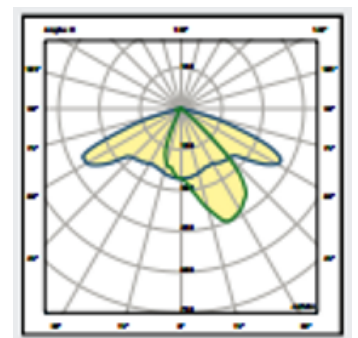

Nexus Led

מפרט טכני

תאור - תאורת הצפה

צבעים - אפור מטאלי

חומר - יציקת אלומיניום

סוג נורה - LED

הספקים 7W

גוון אור - 3000K - 4000K

מידת אטימות - IP65

פרטים טכניים - 230v50hz 50-60hz

מק"ט: MI-0606169M

Nexus Led 10°

Nexus Led 30°

Nexus 20° - 60° G12

תיאור המוצר

נוף תאורת הצפה בנוי מיציקת אלומיניום, ייחודי להארה דקורטיבית עבור מבני מוזאון, אנדרטאות וכד' מניע בפוטומטריות שונות, בעל אופציה ל-RGB