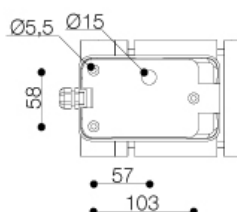

מידת אטימות - IP65

פרטים טכניים - 230v50hz 50-60hz

מק"ט: MI-0606169M

Nexus Led 10°

Nexus Led 30°

Nexus 20° - 60° G12

תיאור המוצר

נוף תאורת הצפה בנוי מיציקת אלומיניום, ייחודי להארה דקורטיבית עבור מבני מוזאון, אנדרטאות וכד' מניע בפוטומטריות שונות, בעל אופציה ל-RGB

NEXUS LED

	4000K - 585 lm	3000K - 543 lm
165x265mm	0606.172M	0606.169M
7W apertura 10°	0600.172M	0600.169M
7W apertura 30°		