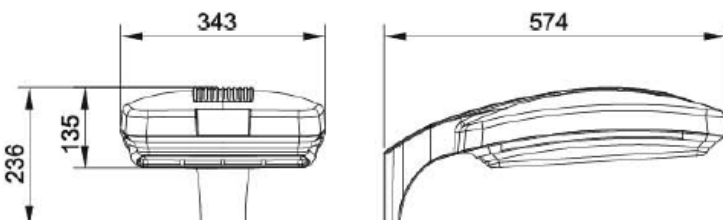

BH-2000Led

מפרט טכני

תאור - תאורת רחוב / תאורת כבישים

צבעים - לפי קטלוג RAL

חומר - יציקת אלומיניום בלחץ צבוע אבקת פוליאסטר.

סוג נורה - LED

הספקים - 30W - 110W

גוון אור - 3000K - 4000K

מותאם לגובה - 4 מ' - 12 מ'

מתאם להתקנה - תפיסה מהצד עם זרוע אינטגלית

מידת אטימות - IP65

פרטים טכניים - 220-240V 50-60Hz

מק"ט: BH-2000Led

תיאור המוצר

גוף תאורה עשוי מיציקת אלומיניום הבנוי ממערכת לדים תוצרת V.S גרמניה, בעל זכוכית מחוסמת עובי 4 מ"מ, ניתן להזמנה בעקומות פוטומטריות שונות עפ"י דרישה ובהתאם לאופי שטח הארה, בעל מערכת אופטית יעילה לפיזור אור מקסימלי להארת רחובות, פארקים, חניונים, כבישים וכד'. ניתן להזמין בציווד מט"ל / נל"ג עפ"י דרישה.