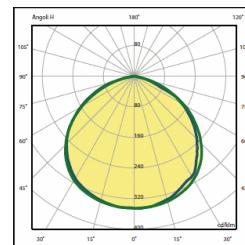

Antares

מפרט טכני

תאור – פנסי הצפה

צבעים – ראל 7039

חומר – יציקת אלומיניום בלחץ צבוע אבקת פוליאסטר.

סוג נורה – LED

הספקים 128W-320W

גוון אור – 3000k – 4000k

מותאם לגובה – לפי צורך

מתאם להתקנה – קיר / עמוד

מידת אטימות – IP66

פרטים טכניים – 220-240V 50-60HZ

מק"ט: CL-244643.140

תיאור המוצר

גוף תאורת הצפה בנוי מיציקת אלומיניום, בעל זכוכית מחוסמת עובי 4 מ"מ, מערכת לדים תוצרת PHILIPS, בעל מערכת אופטית ליעילות פיזור אור מקסימאלי, מניע בעקומות פוטומטריות שונות.