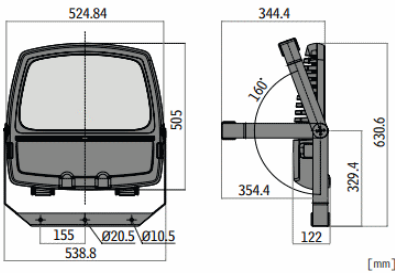

מותאם לגובה – לפי צורך

מתאם להתקנה – קיר / עמוד

מידת אטימות – IP66

פרטים טכניים – 220-240V 50-60HZ

מק"ט: CL-244643.140

תיאור המוצר

גוף תאורת הצפה בנוי מיציקת אלומיניום, בעל זכוכית מחוסמת עובי 4 מ"מ, מערכת לדים תוצרת PHILIPS, בעל מערכת אופטית ליעילות פיזור אור מקסימאלי, מניע בעקומות פוטומטריות שונות.