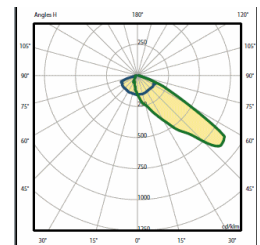

AS 32 LED 34400lm